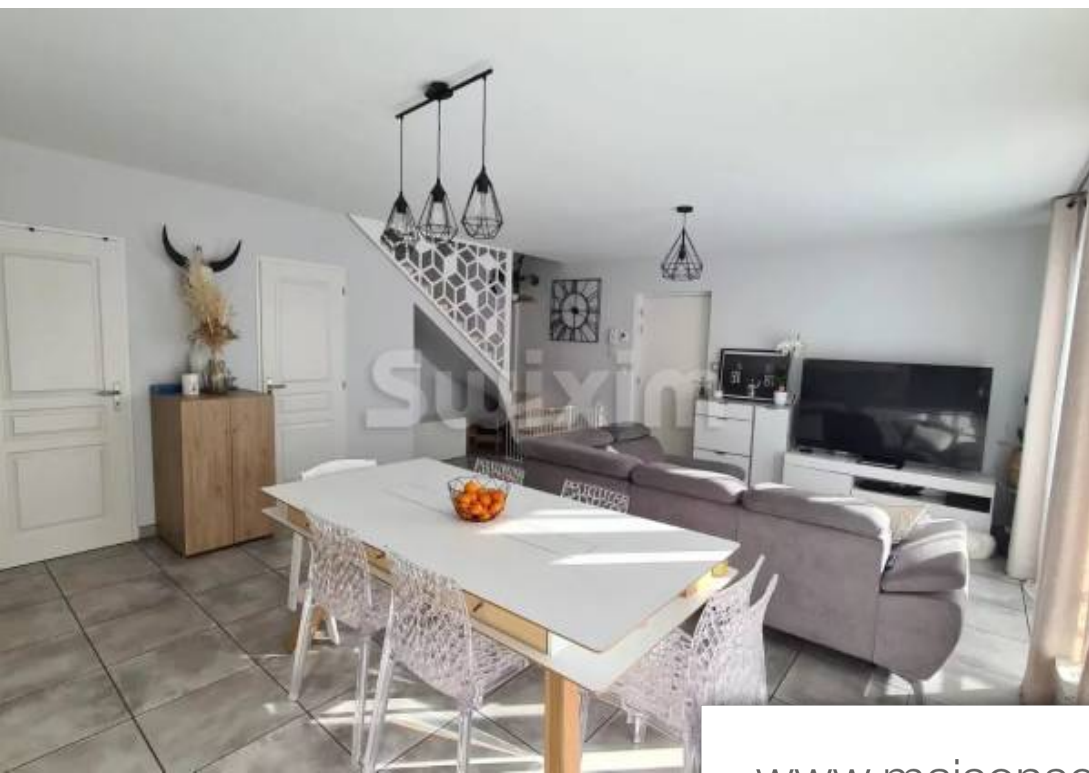

www.maisonsetappartements.fr