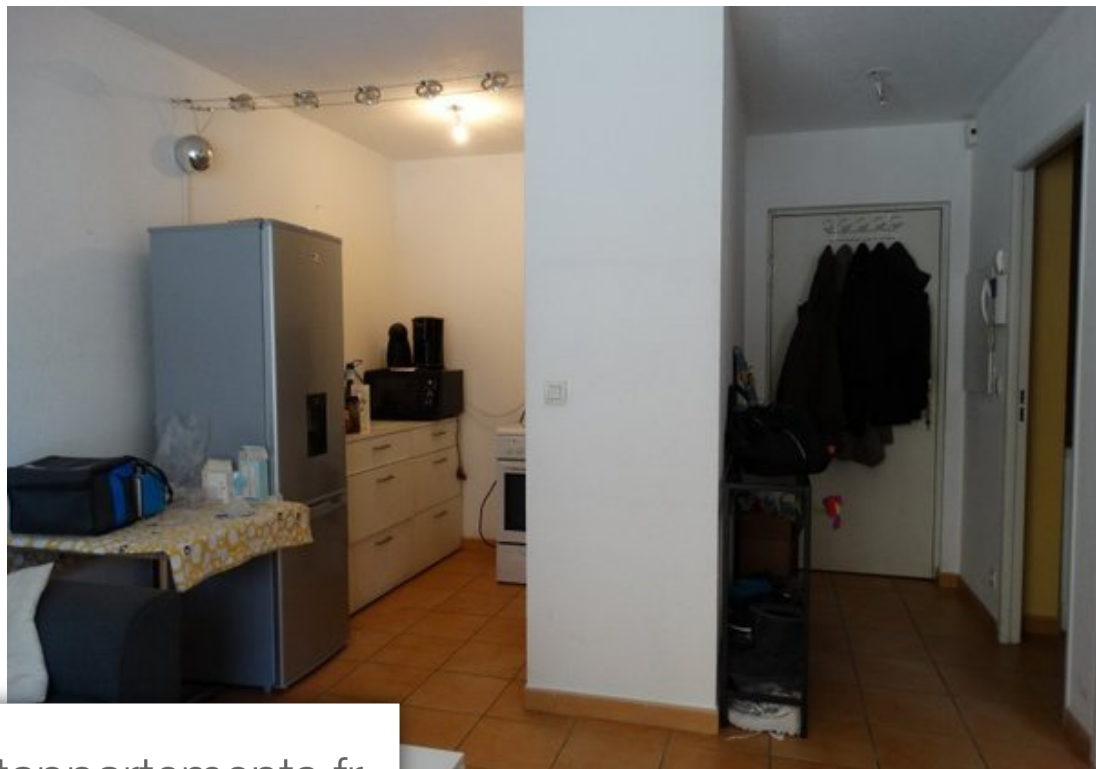

www.maisonsetappartements.fr