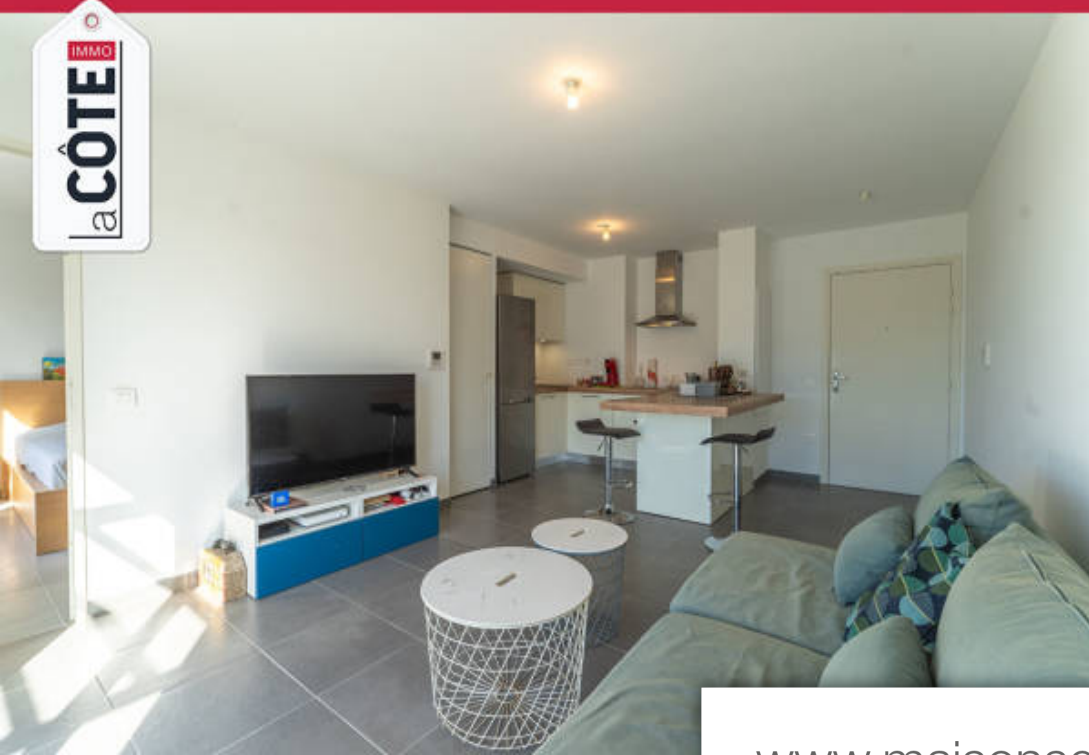

www.maisonsetappartements.fr