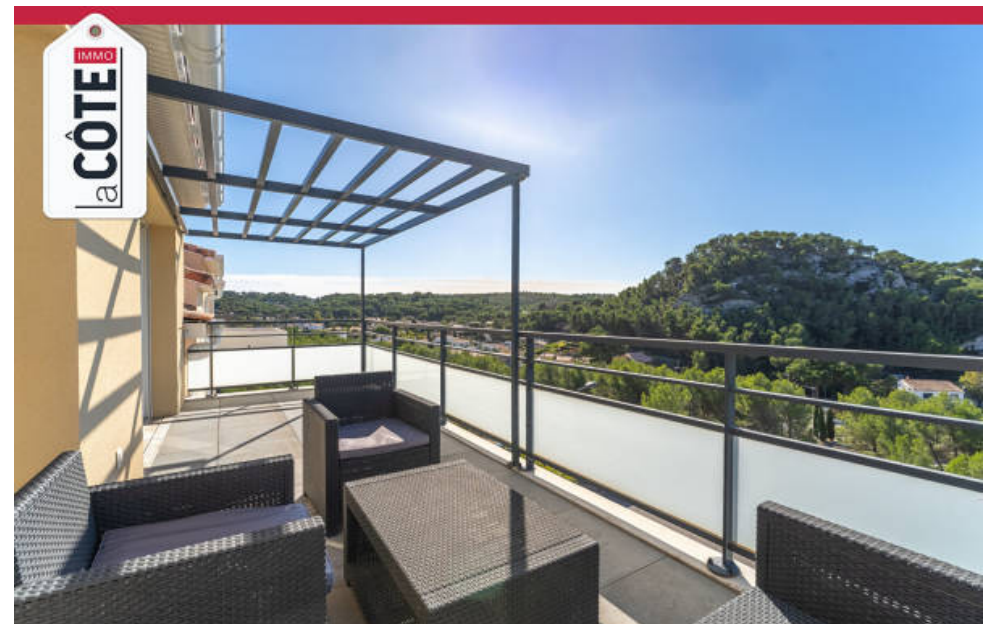

Au 04 42 30 19 86 tapez 1 pour avoir l'agence cote bleue votre agence la côte immo vous présente un appartement de type 2 , d'environ 40 m², sur la commune de ensues la redonne. Cet appartement est composé d'une cuisine américaine aménagée et équipée ouverte sur un salon donnant sur une magnifique terrasse d'environ 15 m² avec vue dégagée sur la colline, une chambre avec salle d'eau et wc. Aucun travaux à prévoir. Vous bénéficierez d'une place privative de stationnement. Idéal premier achat. Situé au dernier étage d'une résidence récente fermée et sécurisée avec ascenseur, proche de tous commerces et axes autoroutiers. Prix : 235000 € frais d'agence inclus. Taxe foncière 765 € copropriété : 1200 € de charge annuelle la côte immo côte bleue siren 893758748 agence côte bleue tel : 04 42 30 19 86 mail :

LA CÔTE IMMO

27B avenue Aristide Briand - 13620 CARRY-LE-ROUET

[Contacter l'agence](#)

[Voir tous les biens de cette agence](#)