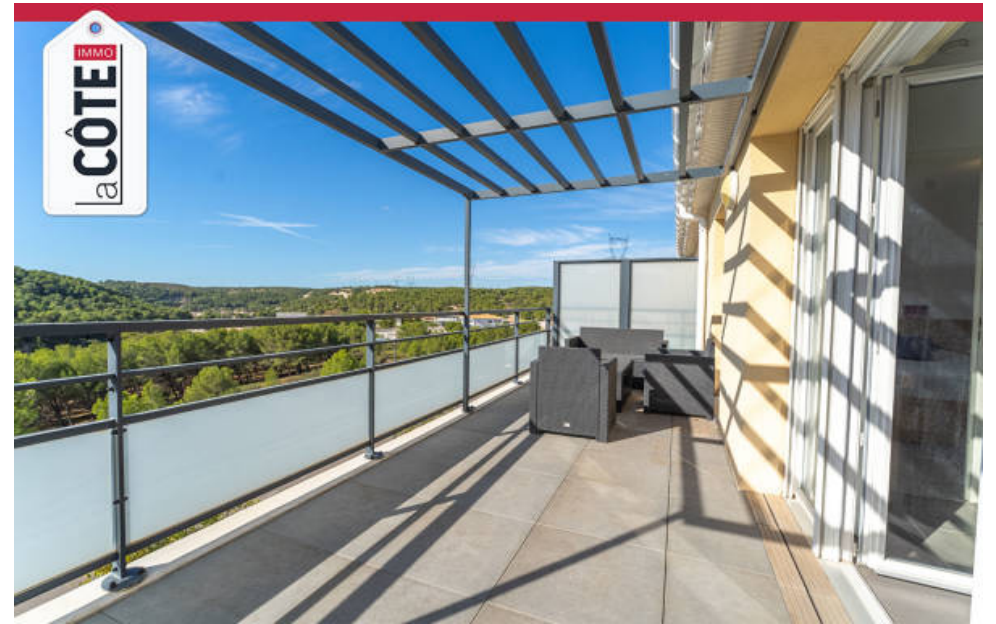

Au 04 42 30 19 86 tapez 1 pour avoir l'agence cote bleue votre agence la côte immo vous présente un appartement de type 2 , d'environ 40 m², sur la commune de ensues la redonne. Cet appartement est composé d'une cuisine américaine aménagée et équipée ouverte sur un salon donnant sur une magnifique terrasse d'environ 15 m² avec vue dégagée sur la colline, une chambre avec salle d'eau et wc. Aucun travaux à prévoir. Vous bénéficierez d'une place privative de stationnement. Idéal premier achat. Situé au dernier étage d'une résidence récente fermée et sécurisée avec ascenseur, proche de tous commerces et axes autoroutiers. Prix : 235000 € frais d'agence inclus. Taxe foncière 765 € copropriété : 1200 € de charge annuelle la côte immo côte bleue siren 893758748 agence côte bleue tel : 04 42 30 19 86 mail :

LA CÔTE IMMO

27B avenue Aristide Briand - 13620 CARRY-LE-ROUET

[Contacter l'agence](#)

[Voir tous les biens de cette agence](#)