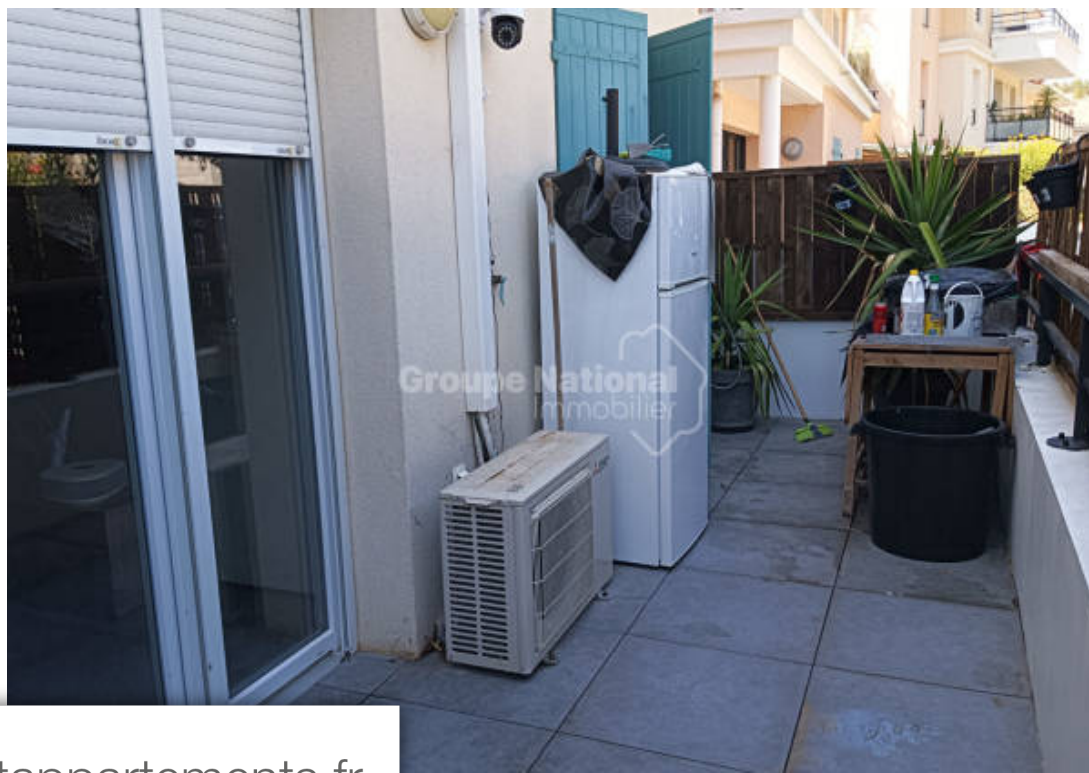

www.maisonsetappartements.fr