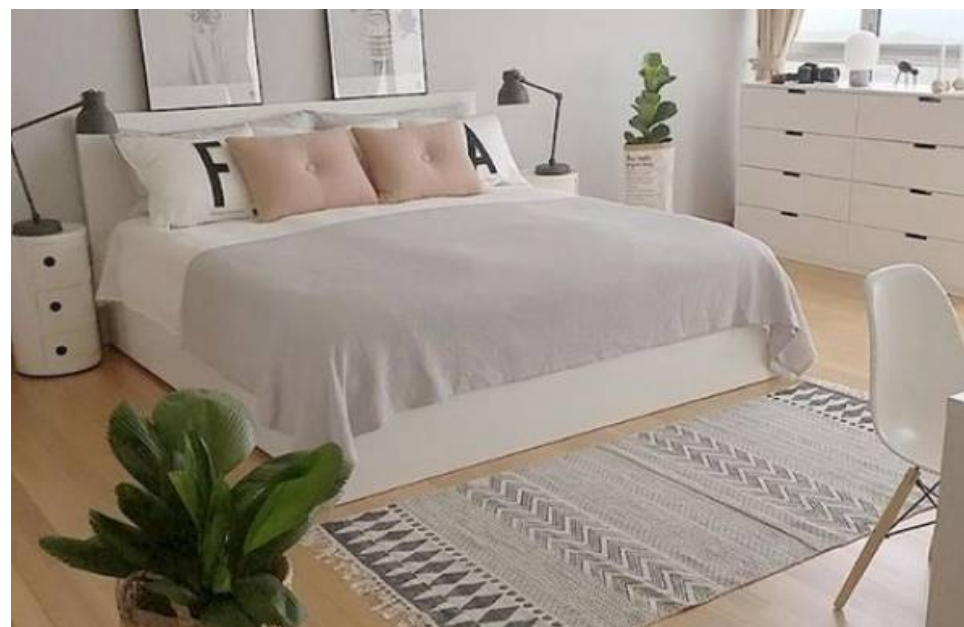

Au pied du centre historique, vous aurez toutes les commodités à portée de main. Ecoles, bus, medecin et cinéma sont situés dans un périmètre de 5 min à pied. Découvrez ce charmant appartement de 5 pièces, d'une superficie de 91.88m², niché au calme à proximité immédiate du centre historique au sein d'une résidence offrant des performances énergétiques de pointe. À l'intérieur de ce logement traversant, vous serez séduit par un vaste séjour de 30.15m² baigné de lumière naturelle, orienté plein sud et agrémenté d'une terrasse de 14.81m², idéale pour profiter des douces soirées. L'espace nuit comprend 3 chambres spacieuses allant jusque 12.46m² dont une suite parentale, et une salle de bain équipée pour votre confort au quotidien. Les prestations haut de gamme ne manquent pas, avec des volets roulants électriques, un carrelage de grand format (45x45cm), un ascenseur pour votre plus grand confort, un parking clos et couvert, un local à vélo, ainsi qu'une terrasse pour savourer des moments de détente en extérieur. De plus, les options de personnalisation des prestations vous permettent d'adapter ce cocon à vos goûts. Le prix attractif est de 349 000€. 2 places de parking sous-sol en ...

BONAPARTE PROMOTION MARSEILLE

7 Rue de la République - 13002 MARSEILLE 2EME

[Contacter l'agence](#)

[Voir tous les biens de cette agence](#)