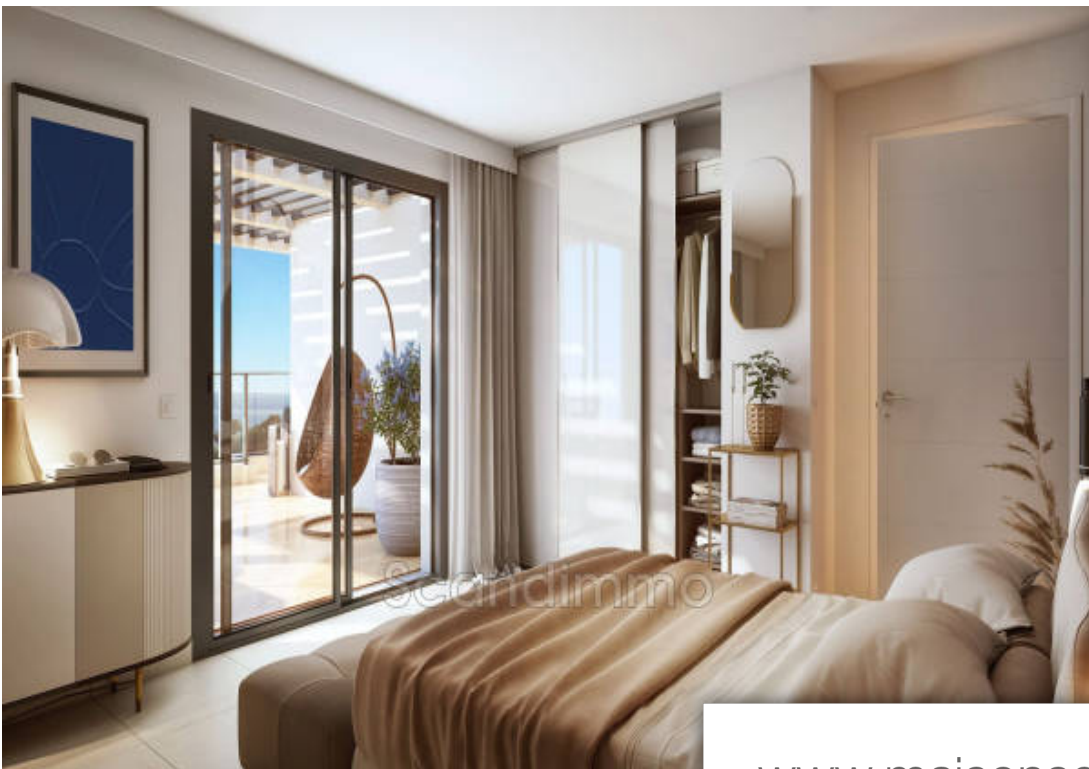

www.maisonsetappartements.fr