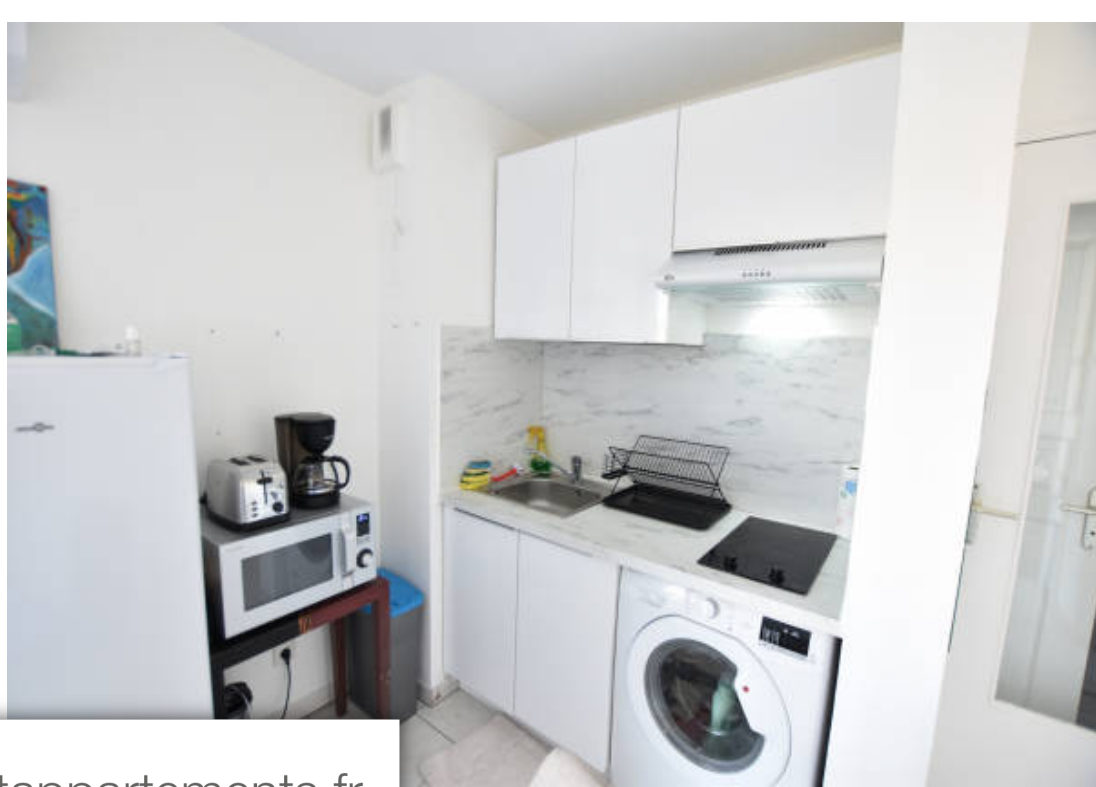

www.maisonsetappartements.fr