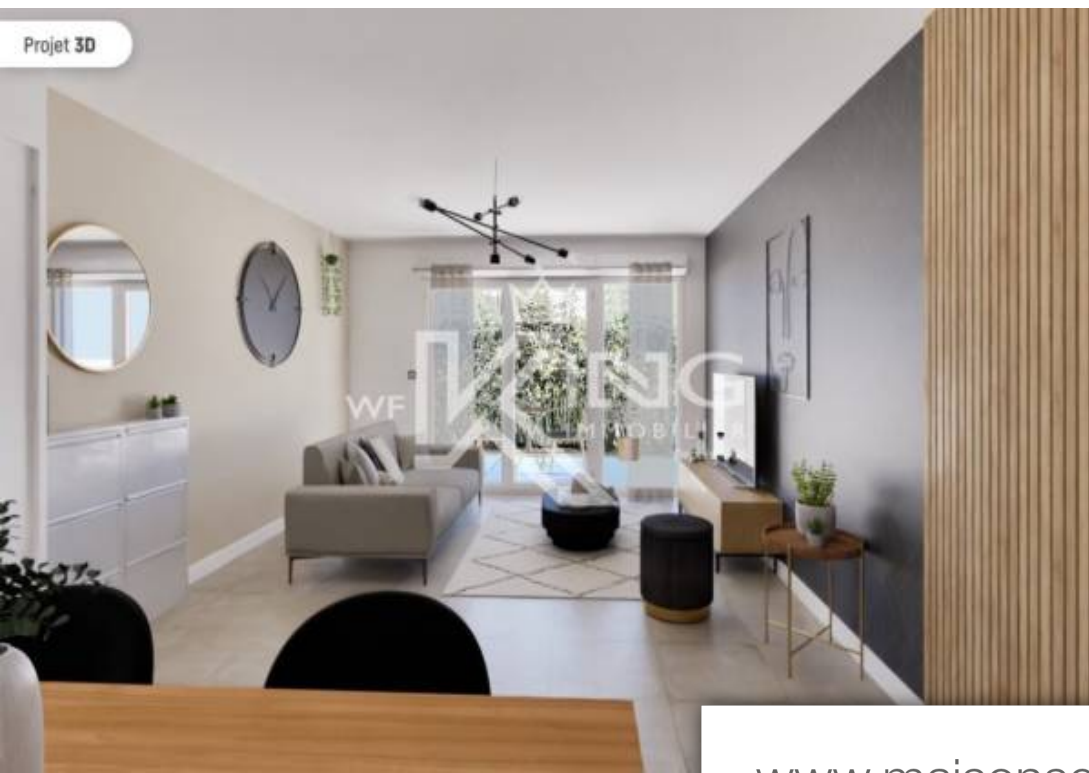

www.maisonsetappartements.fr