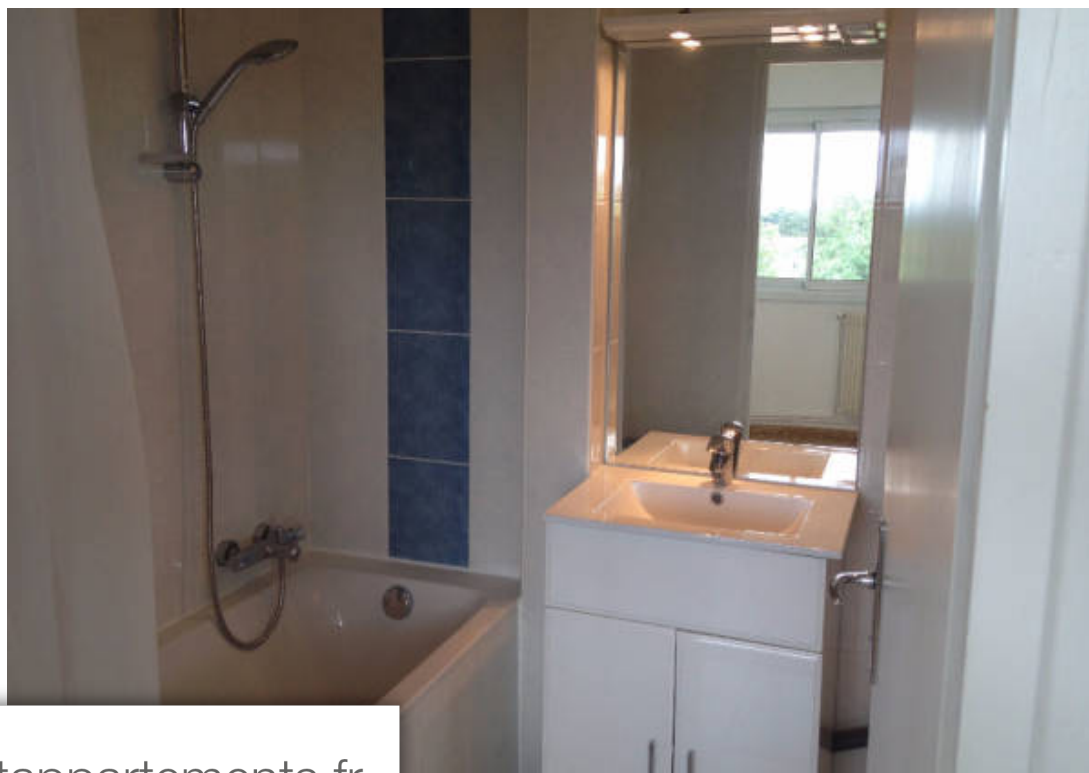

www.maisonsetappartements.fr

IMOGROUP DIVONNE