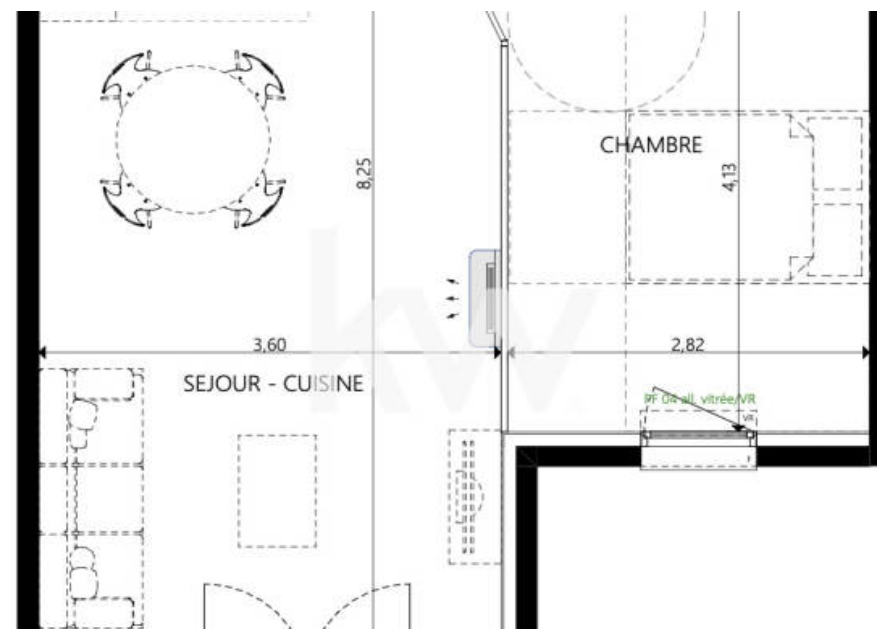

Pièces	<b>2 Pièces</b>
Superficie	<b>46 m<sup>2</sup></b>
Référence	<b>24-541A</b>
Prix	<b>255 000 €</b>

Gillette

Appartement à vendre (06830)

Au calme, proche de Nice et de Monaco, on retrouve cette belle résidence composé de trois petits bâtiments. À proximité on retrouve également une école et les transports, ainsi que les commerces! L'appartement 2 pièces de 45m<sup>2</sup>, est situé au 1er et dernier étage du bâtiment A de cette petite résidence. Son balcon vous permettra de profiter de l'environnement verdoyant et des beaux jours de la côte d'Azur. De plus, tout est prévu car l'appartement comprends une cave, qui vous permettra de tout stoker, d'une place de parking et d'un garage pour votre voiture! Ce sublime appartement immergé dans la nature n'attends plus que vous, alors venez le visiter! Contactez votre agent immobilier: Daniela Polo +33 6 71 50 20 67 Les informations sur les risques auxquels ce bien est exposé sont disponibles sur le site Géorisques du gouvernement.