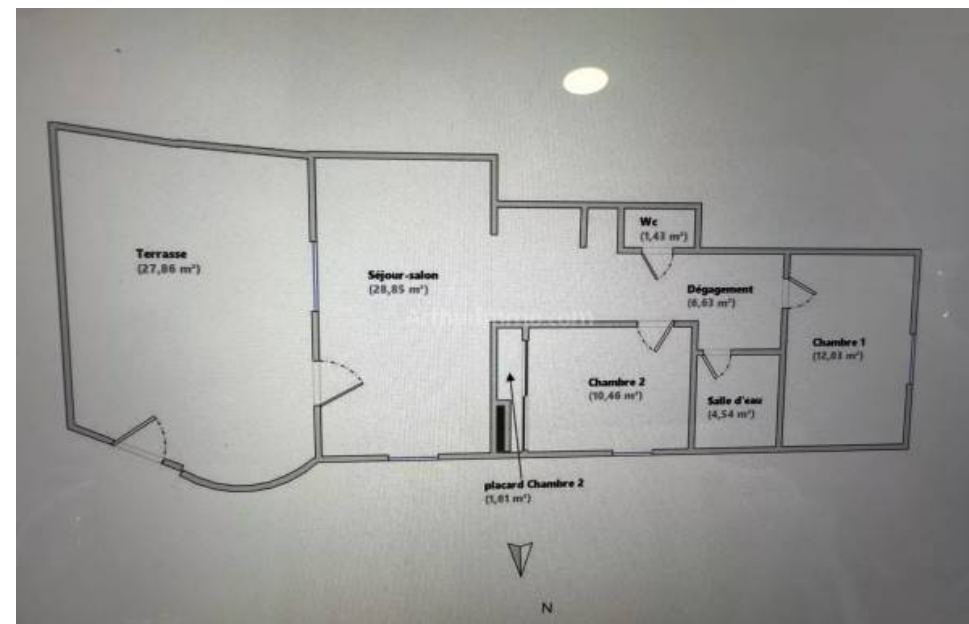

Plan de grasse. Au calme et proche des commerces. Maison - appartement de plan pied de 65,55 m² et terrasse de 27 m². Copropriété de 3 lots. Exposition este. 3 pièces: salon avec cuisine ouverte d'environ 29 m², 2 chambres de 12 m² et 10 m² respectivement, salle d'eau avec douche italienne et wc indépendant. Climatisation réversible. Possibilité de se garer devant la maison. Les informations sur les risques auxquels ce bien est exposé sont disponibles sur le site géorisques:

ARTHURIMMO.COM

6 avenue de provence - 06600 VILLENEUVE-LOUBET

[Contacter l'agence](#)

[Voir tous les biens de cette agence](#)