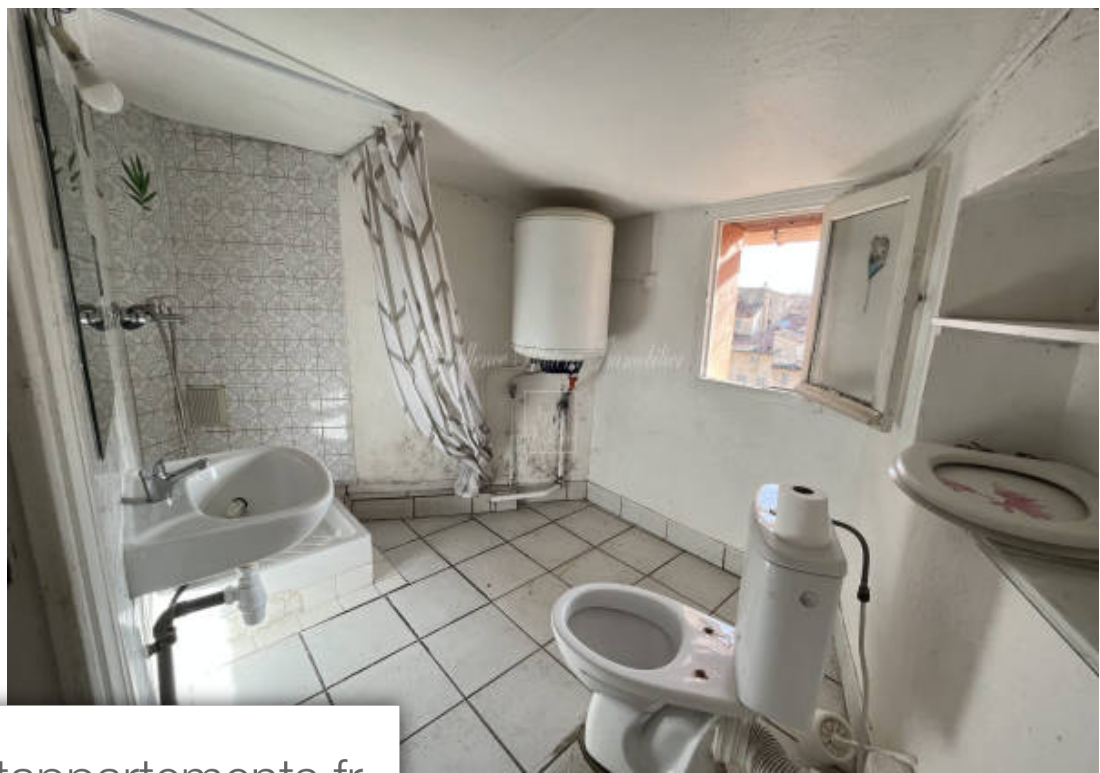

www.maisonsetappartements.fr