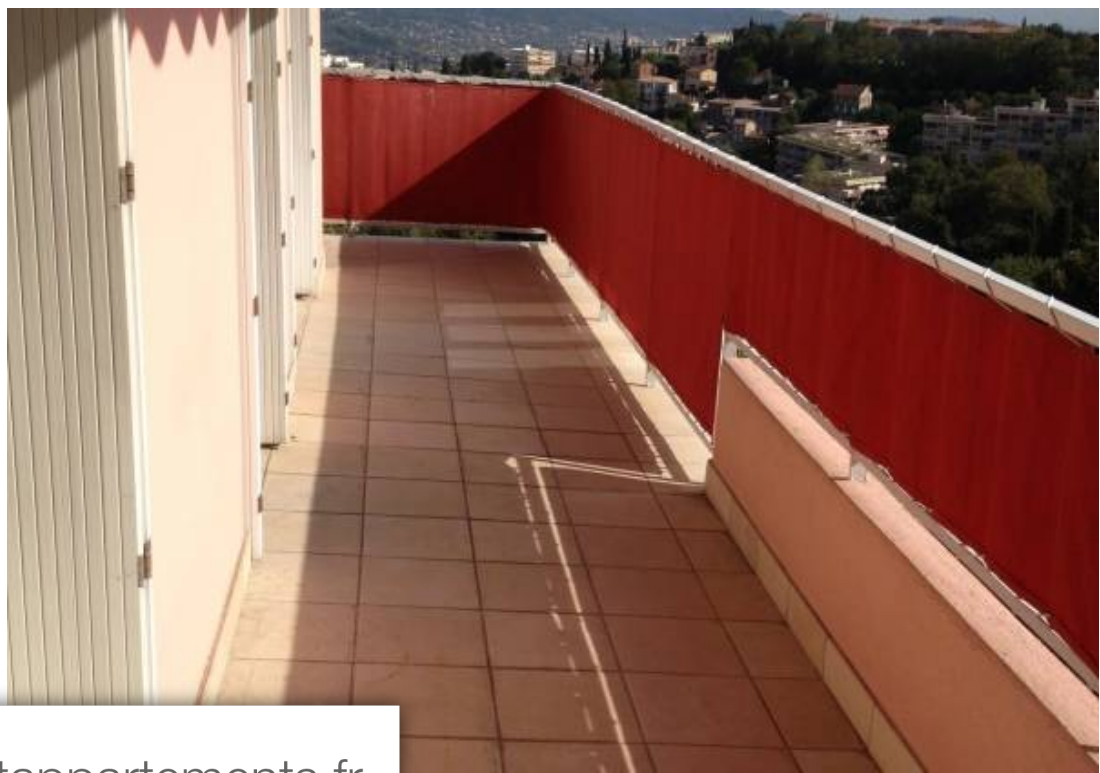

www.maisonsetappartements.fr