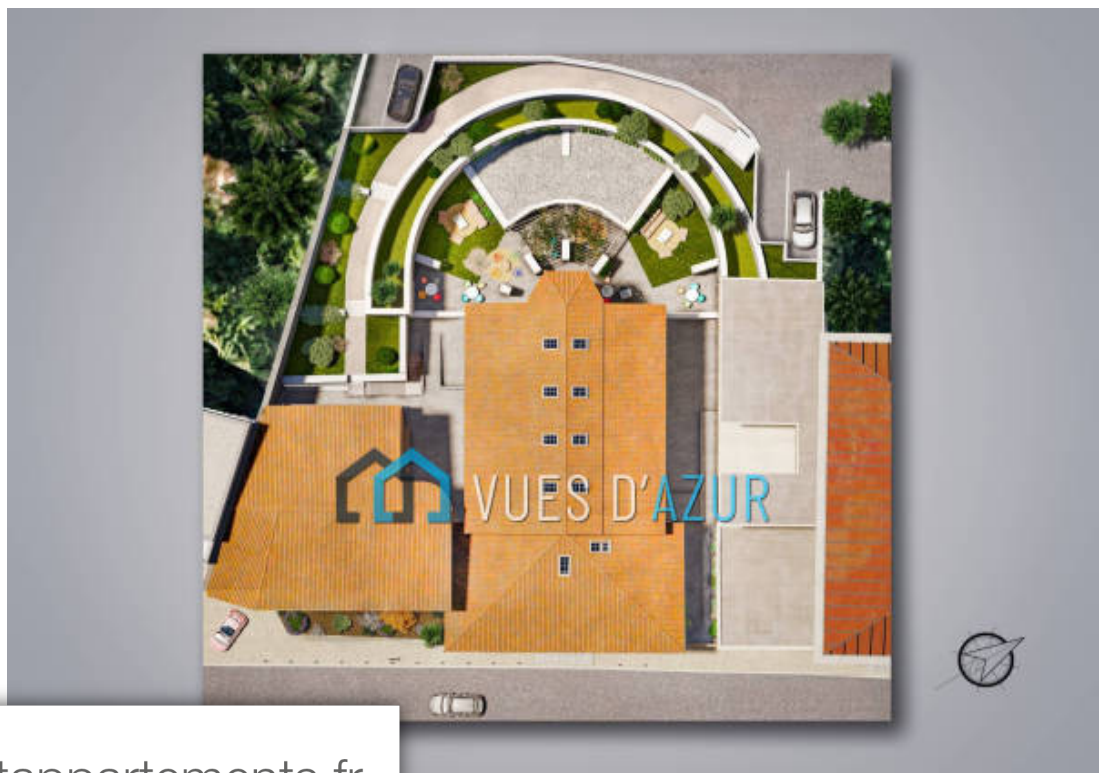

www.maisonsetappartements.fr