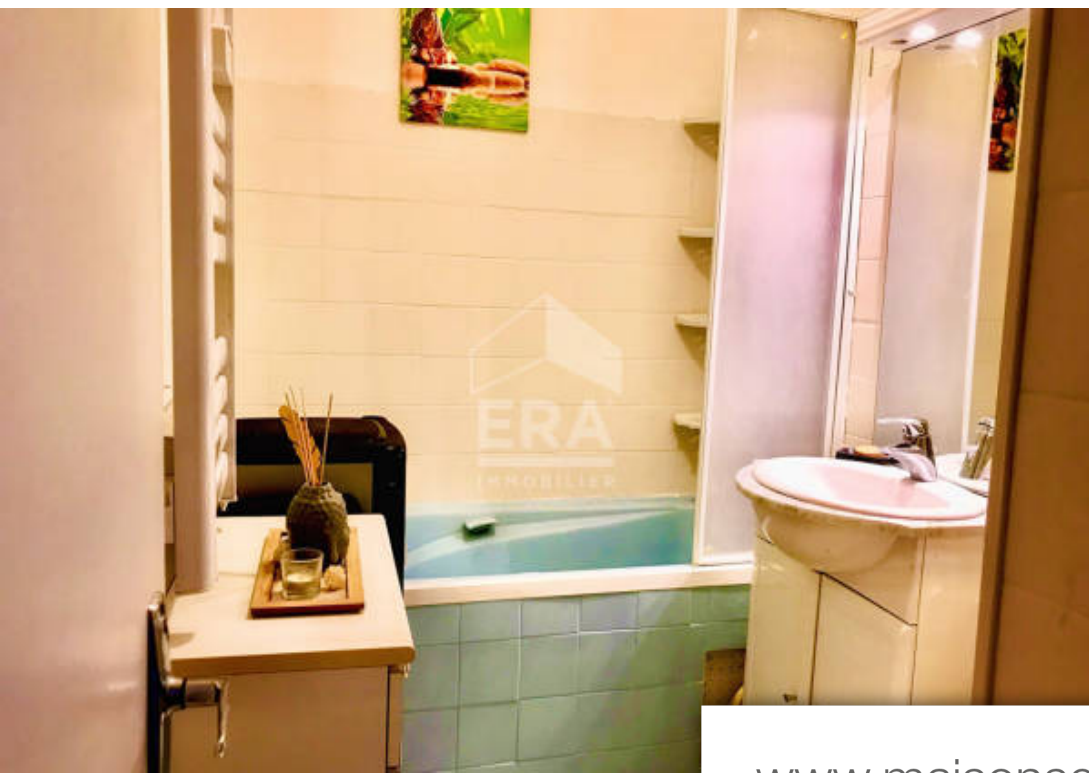

www.maisonsetappartements.fr