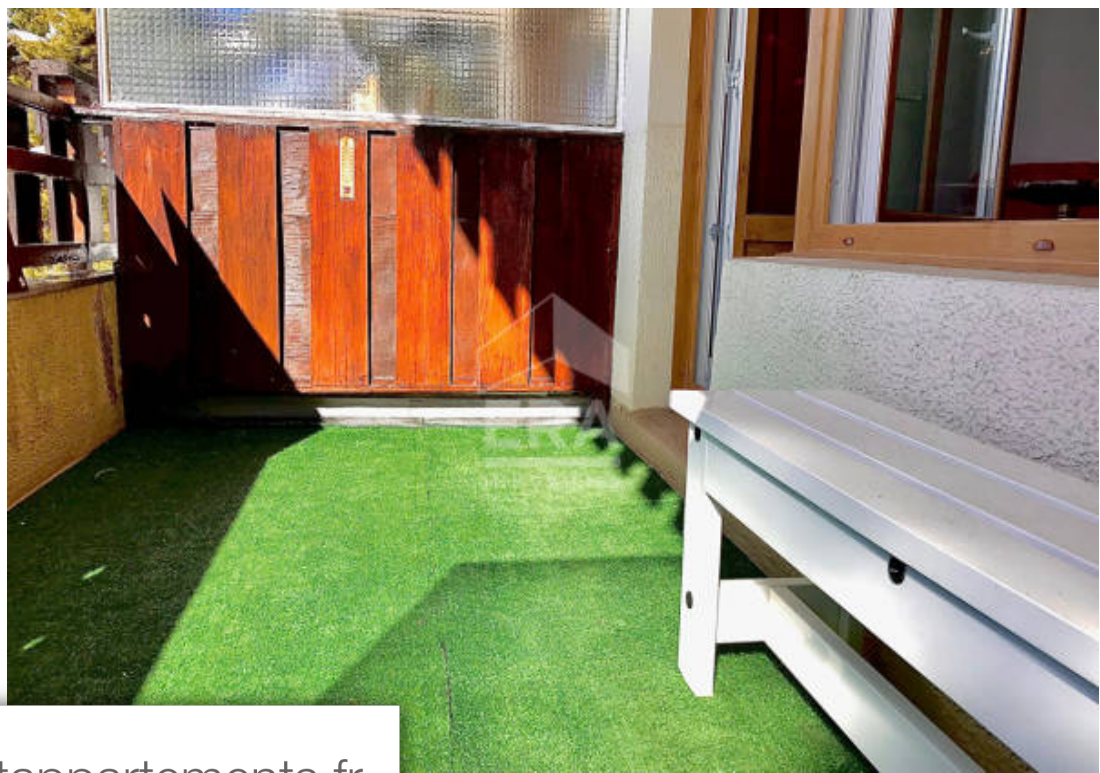

www.maisonsetappartements.fr