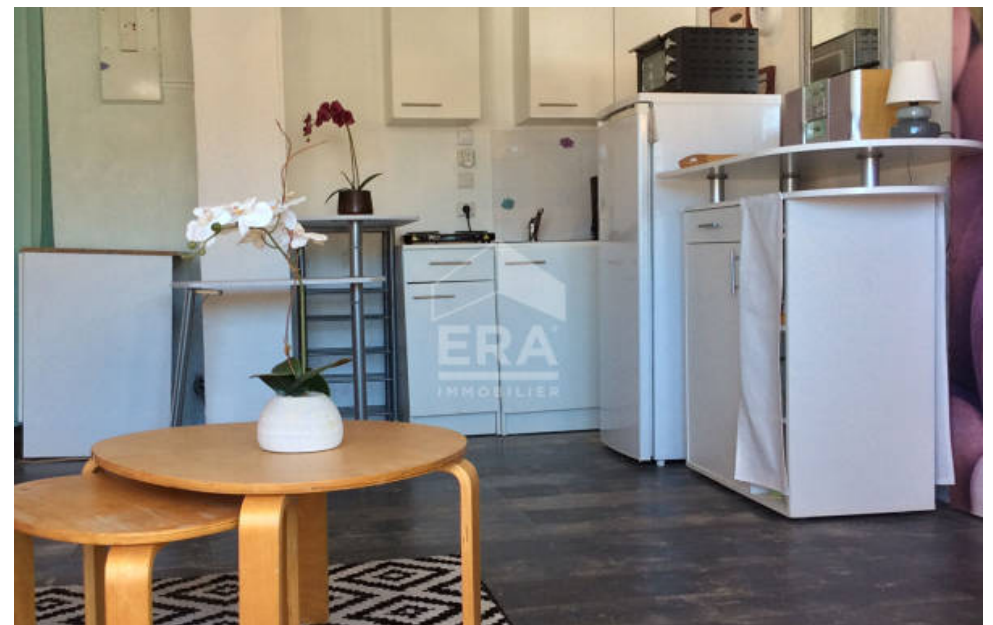

Isabelle navarro (0611601465) vous présente: studio 28 m2 avec terrasse aux pieds des pistes - station familiale à 1400 M d'altitude ! Gréolières les neiges cette station de ski est la plus proche de la mer à 1 heure seulement de nice et antibes et 45 mn de grasse. À la recherche de votre petit coin de paradis en montagne ? Nous avons l'opportunité parfaite pour vous ! Découvrez notre studio meublé lumineux et ensoleillé, exposition sud, idéalement situé aux pieds des pistes dans une charmante station familiale. Il se compose : d'une entrée, une salle de bain avec wc, une cuisine aménagé et ...

Isabelle navarro (0611601465) presents: studio 28 m2 with terrace at the foot of the slopes - family resort at 1400 M altitude! Gréolières les neiges this ski resort is the closest to the sea, just 1 hour from nice and antibes and 45 minutes from grasse. Looking for your little corner of paradise in the mountains? We have the perfect opportunity for you! Discover our bright and sunny furnished studio, south facing, ideally located at the foot of the slopes in a charming family resort. It consists of: an entrance, a bathroom with toilet, a fitted and equipped kitchen open to the living room ...

ERA CÔTE D'AZUR IMMOBILIER

282 Bis Avenue de la Californie - 06200 NICE

[Contacter l'agence](#)

[Voir tous les biens de cette agence](#)