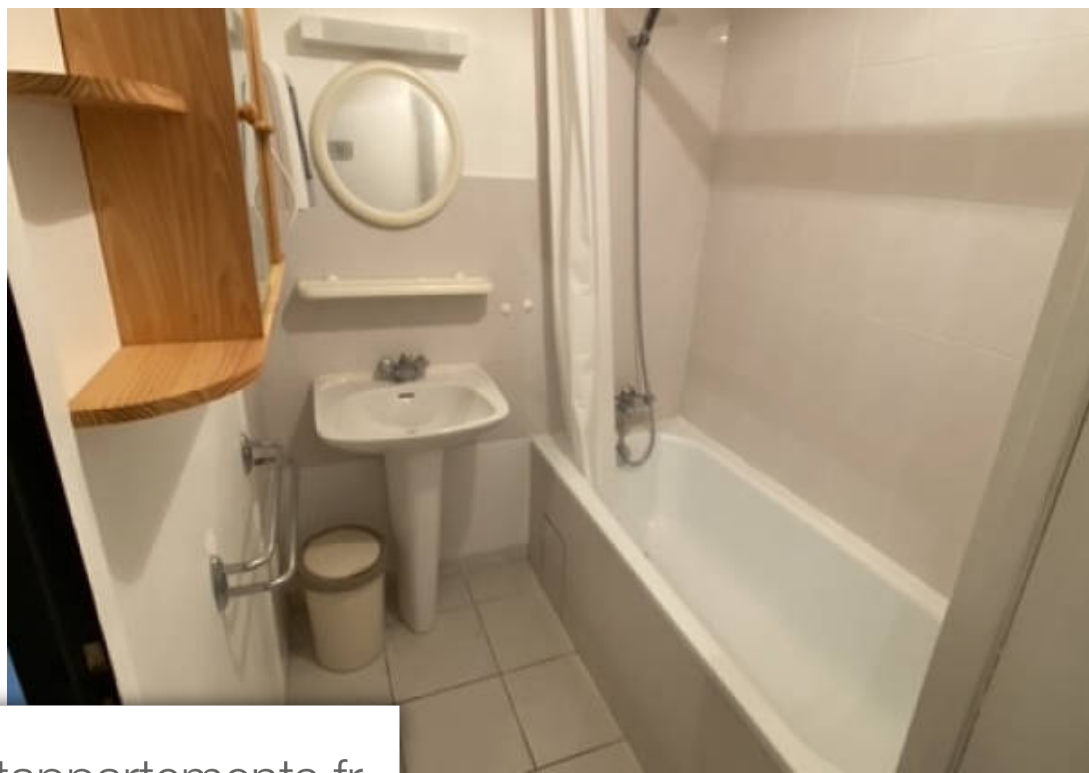

www.maisonsetappartements.fr