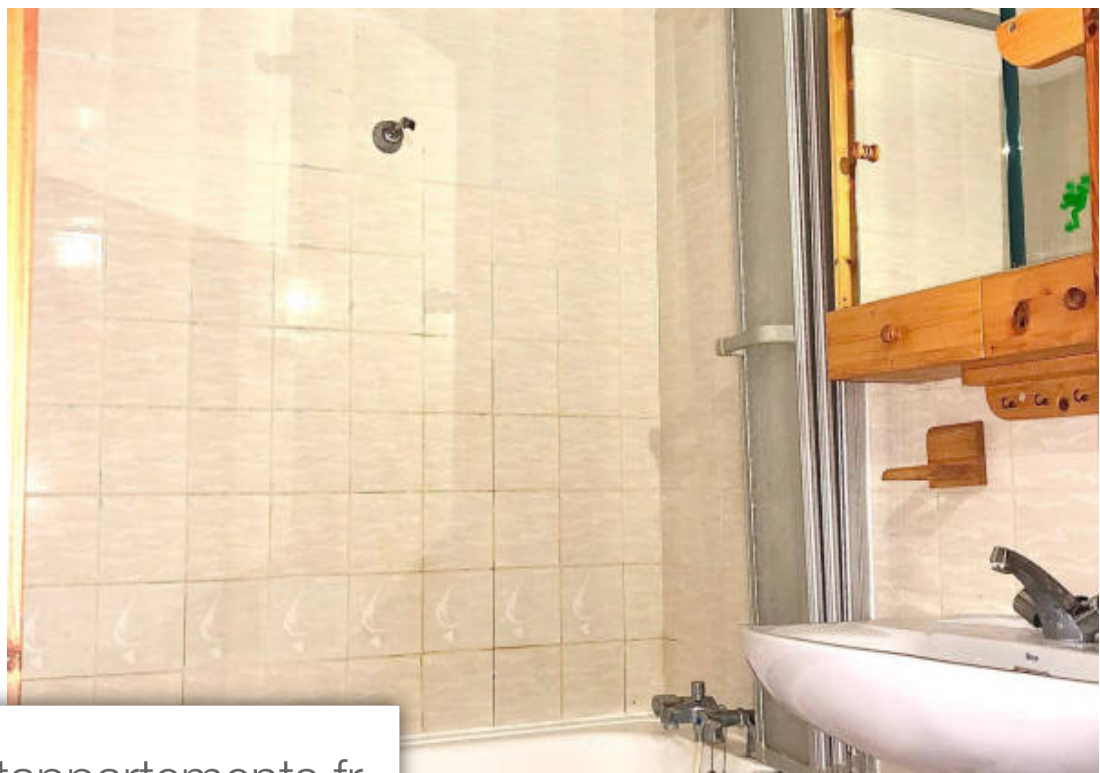

www.maisonsetappartements.fr