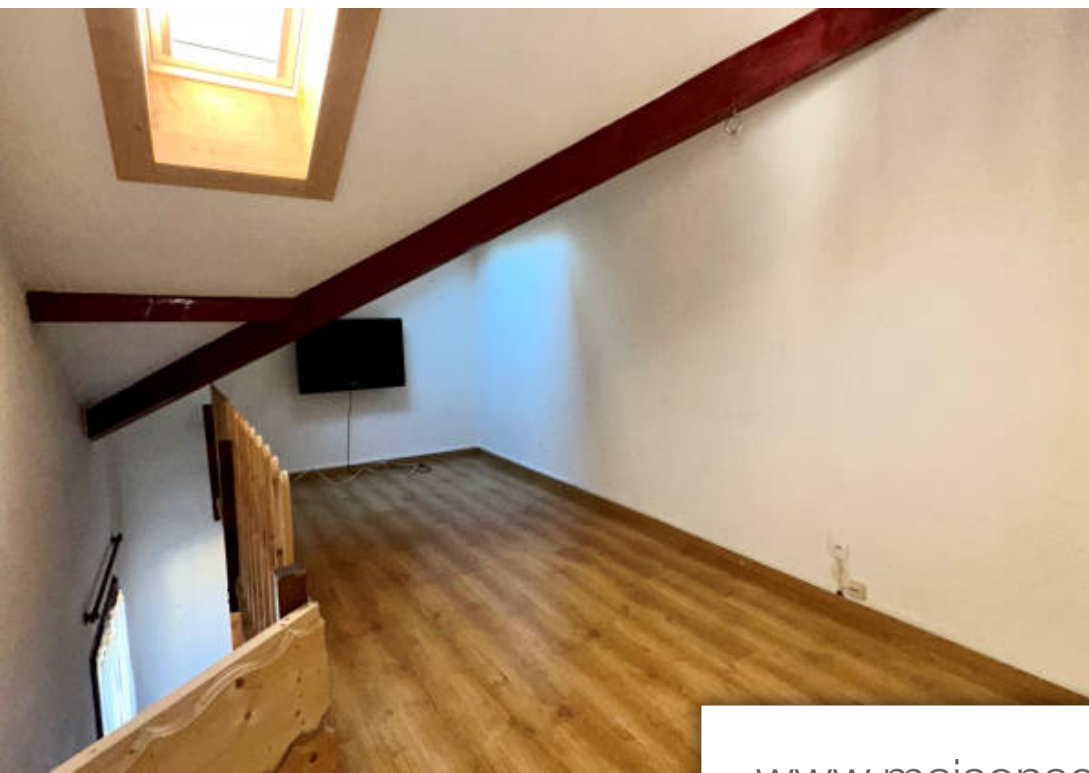

www.maisonsetappartements.fr