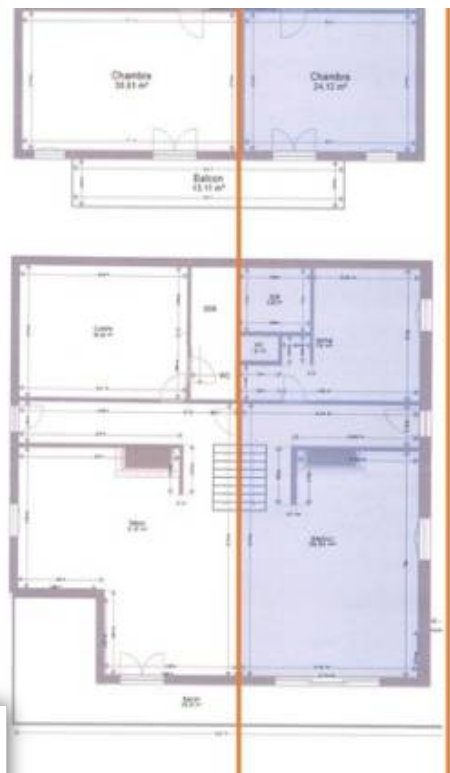

www.maisonsetappartements.fr