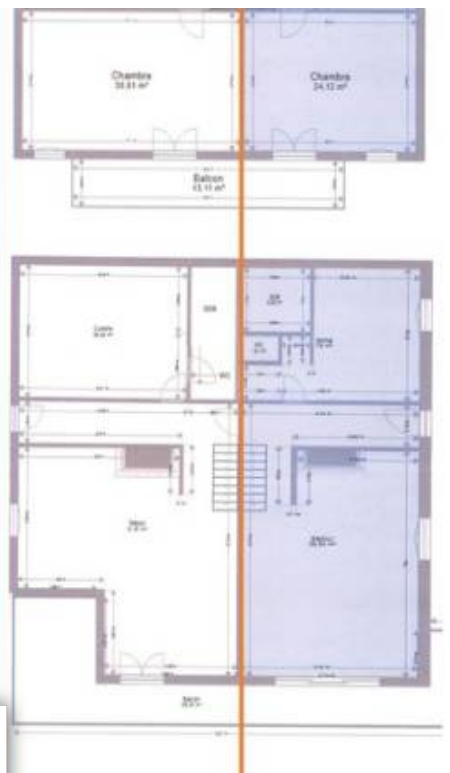

www.maisonsetappartements.fr