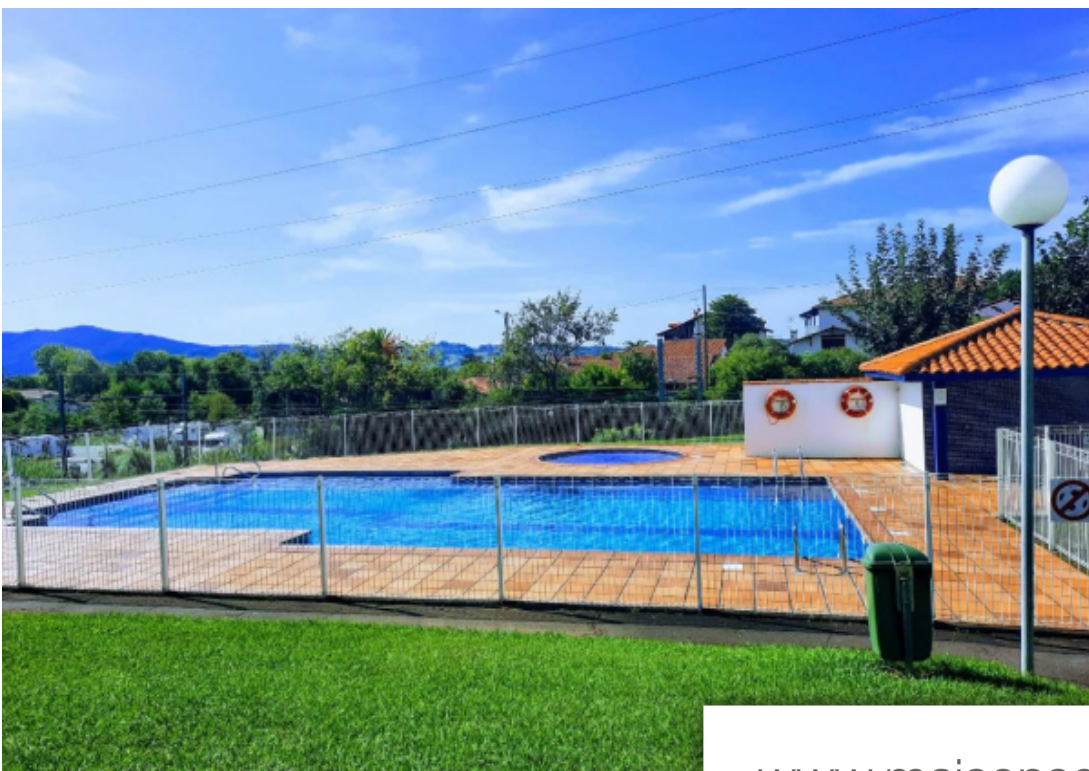

www.maisonsetappartements.fr