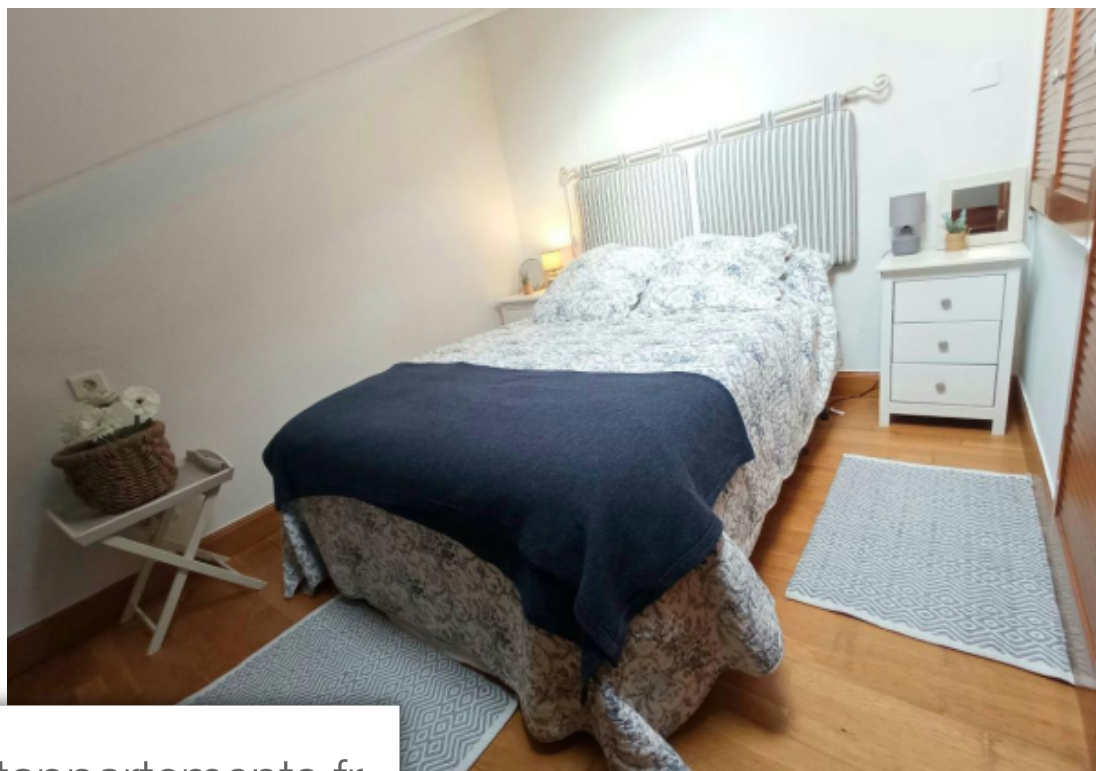

www.maisonsetappartements.fr