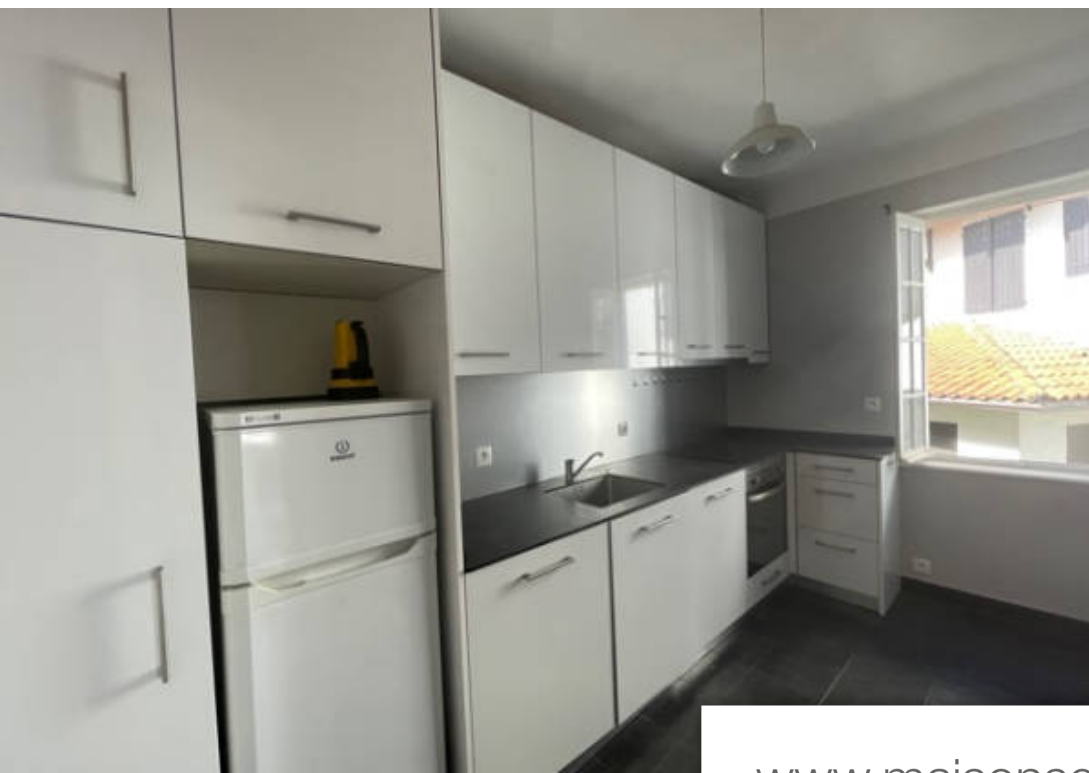

www.maisonsetappartements.fr