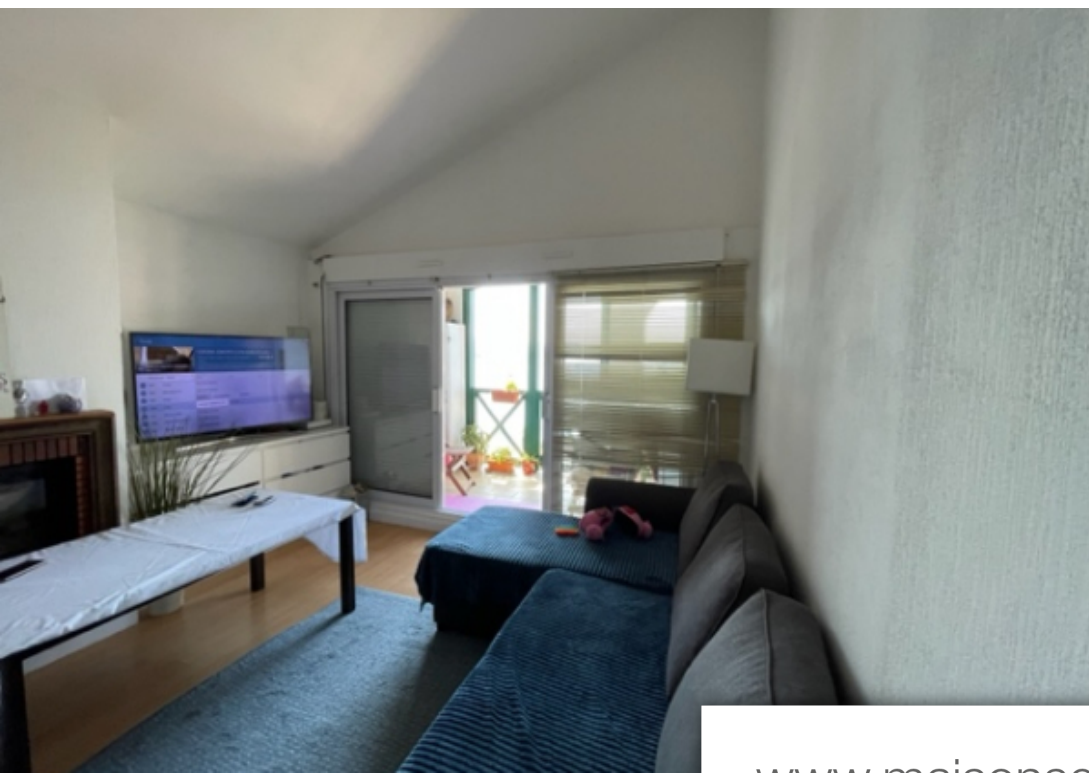

www.maisonsetappartements.fr