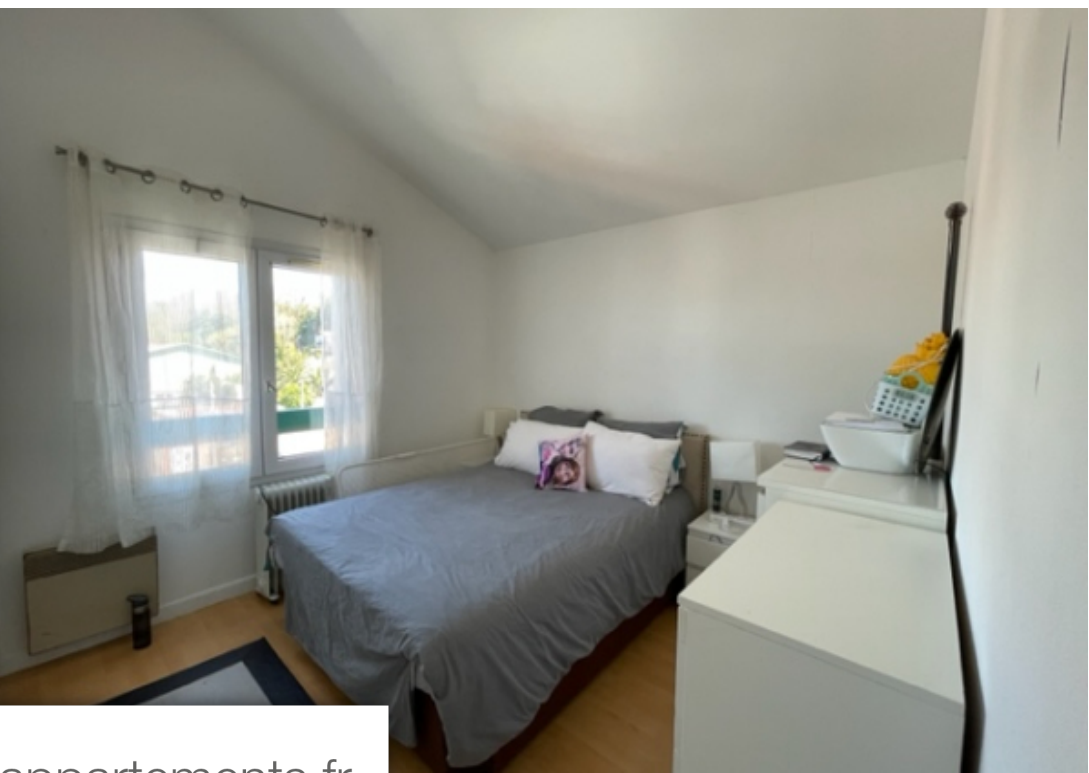

www.maisonsetappartements.fr