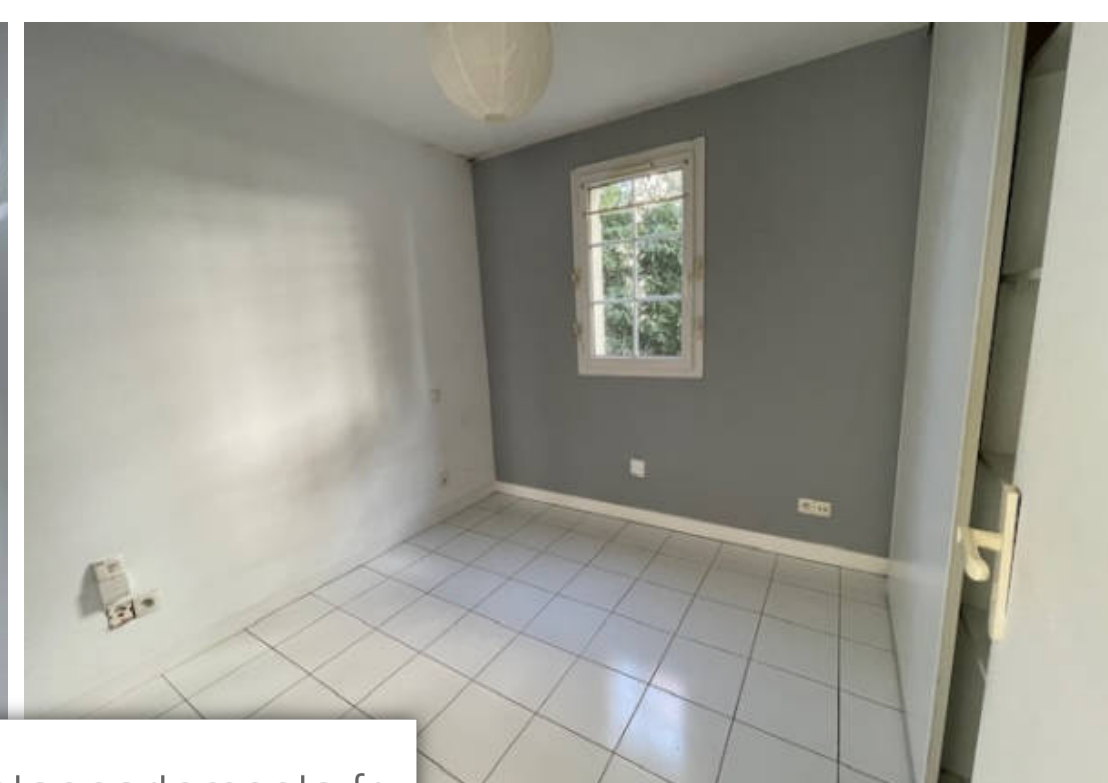

www.maisonsetappartements.fr