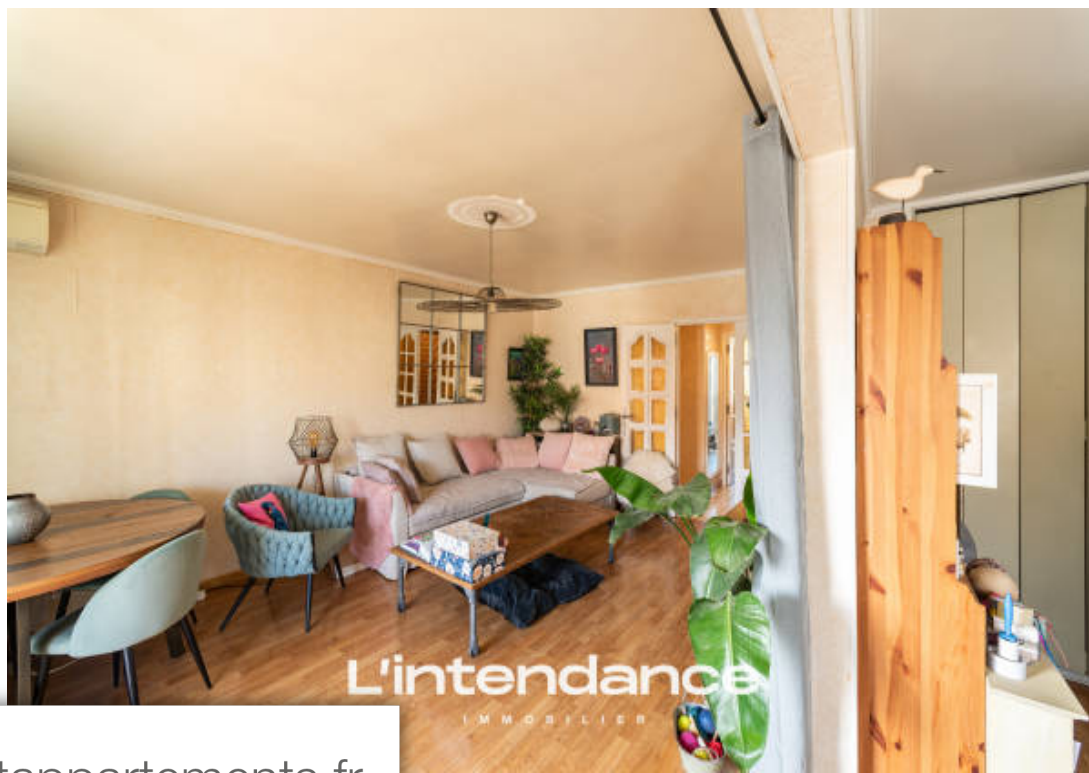

www.maisonsetappartements.fr