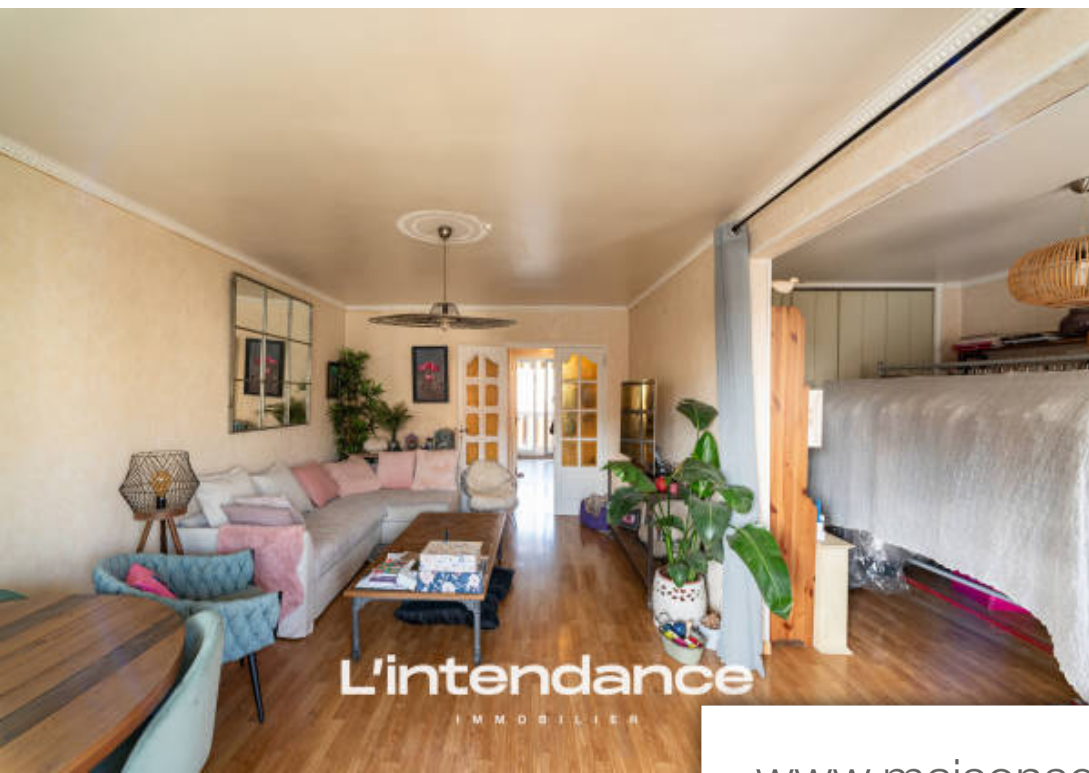

www.maisonsetappartements.fr