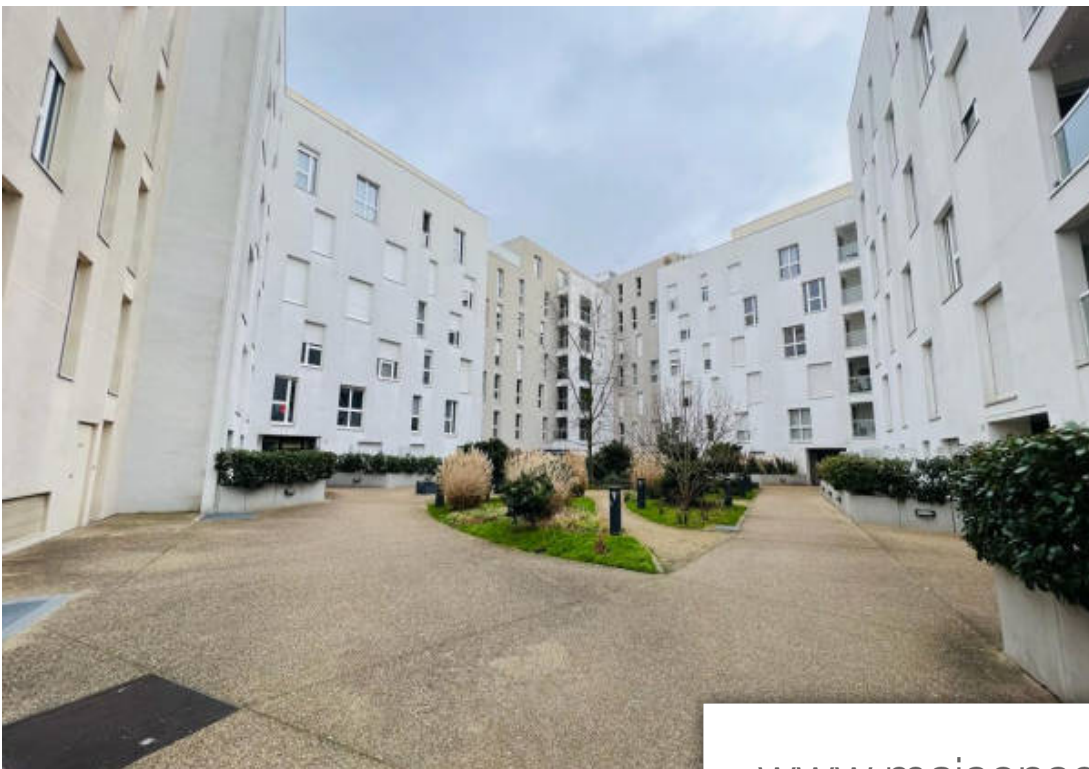

www.maisonsetappartements.fr