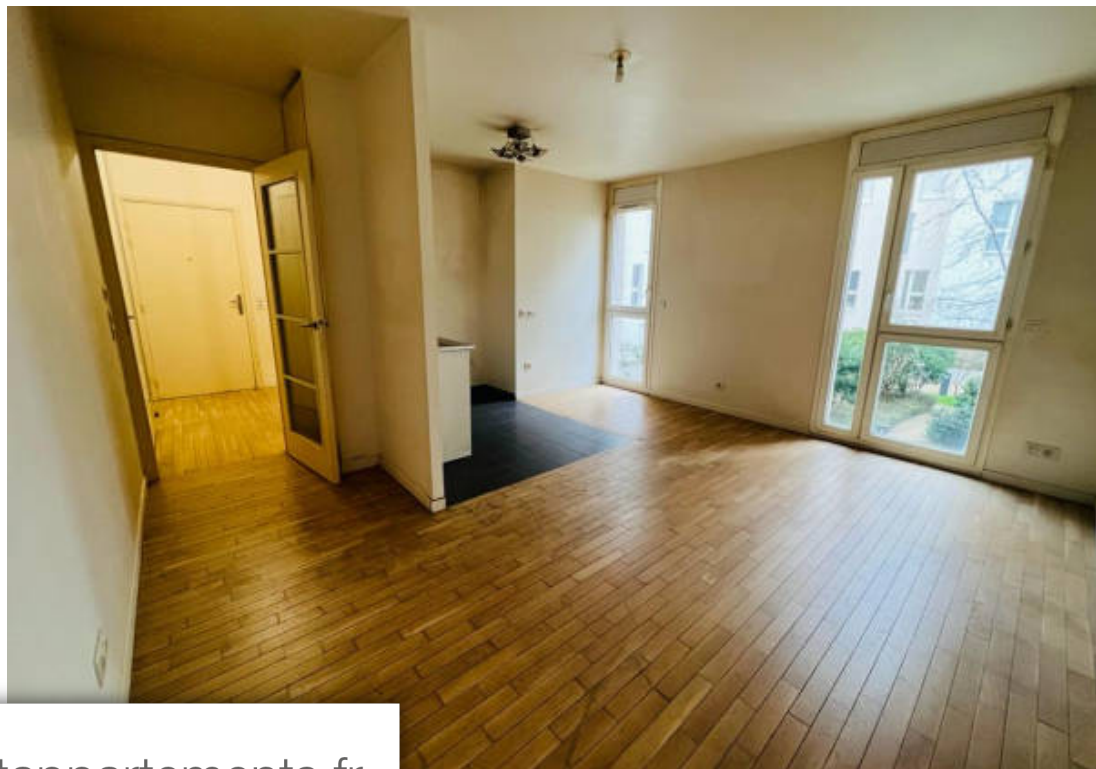

www.maisonsetappartements.fr