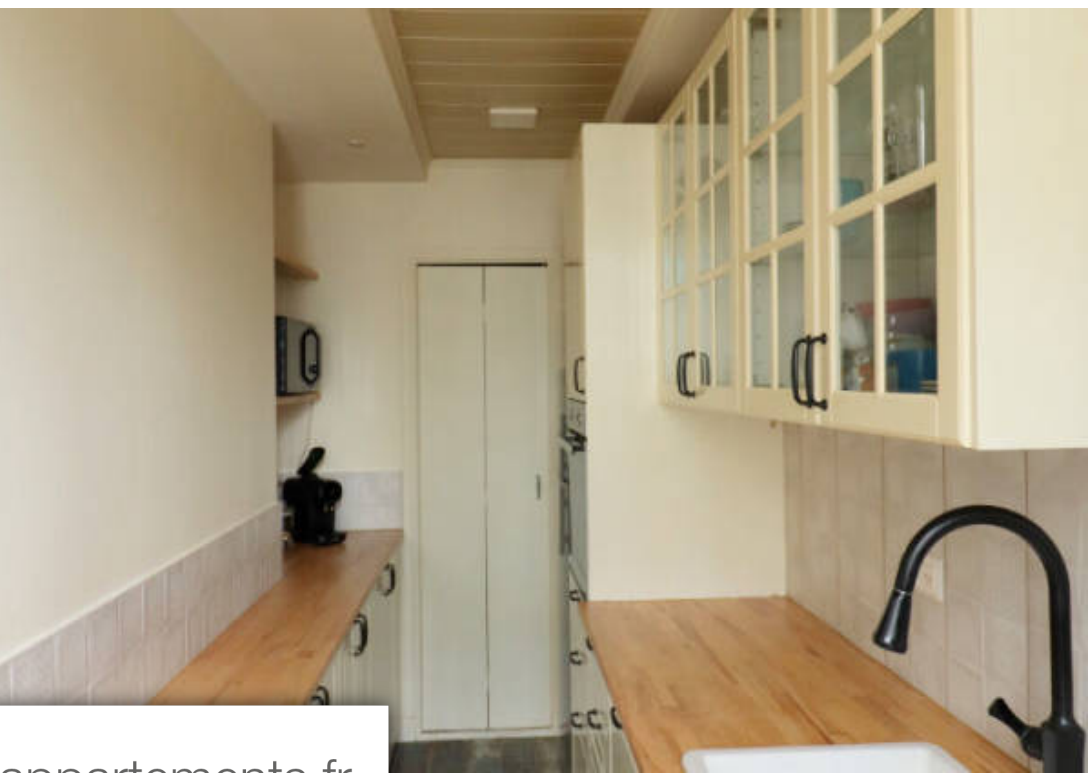

www.maisonsetappartements.fr