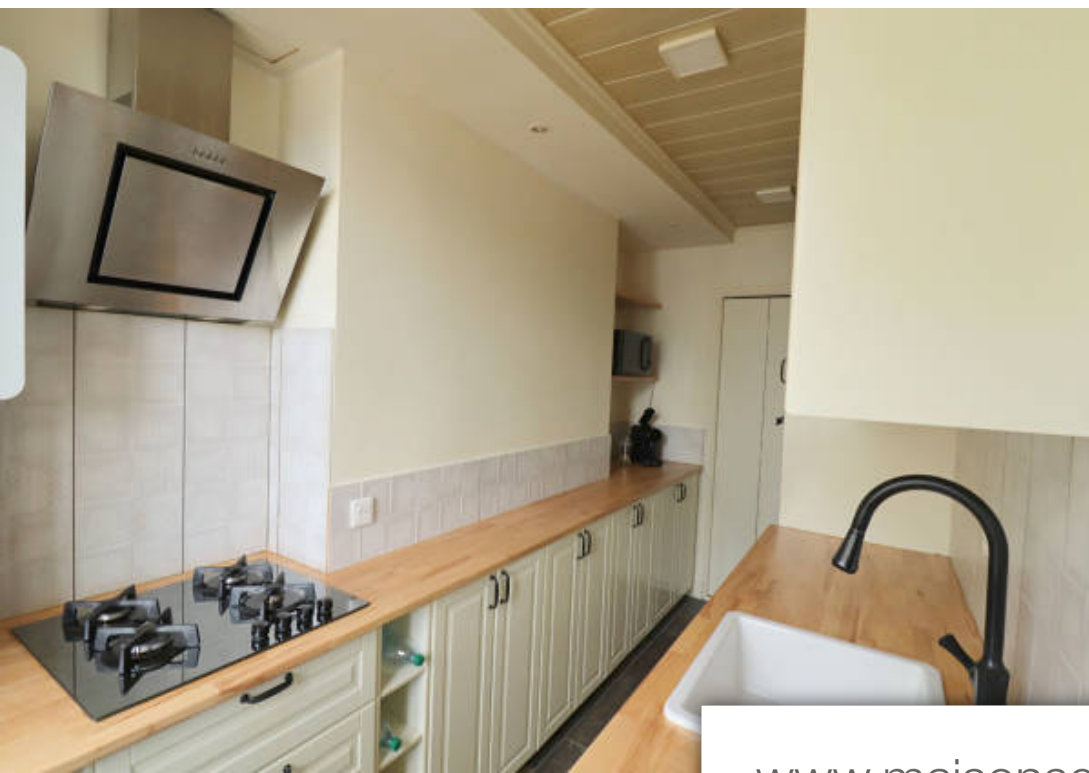

www.maisonsetappartements.fr