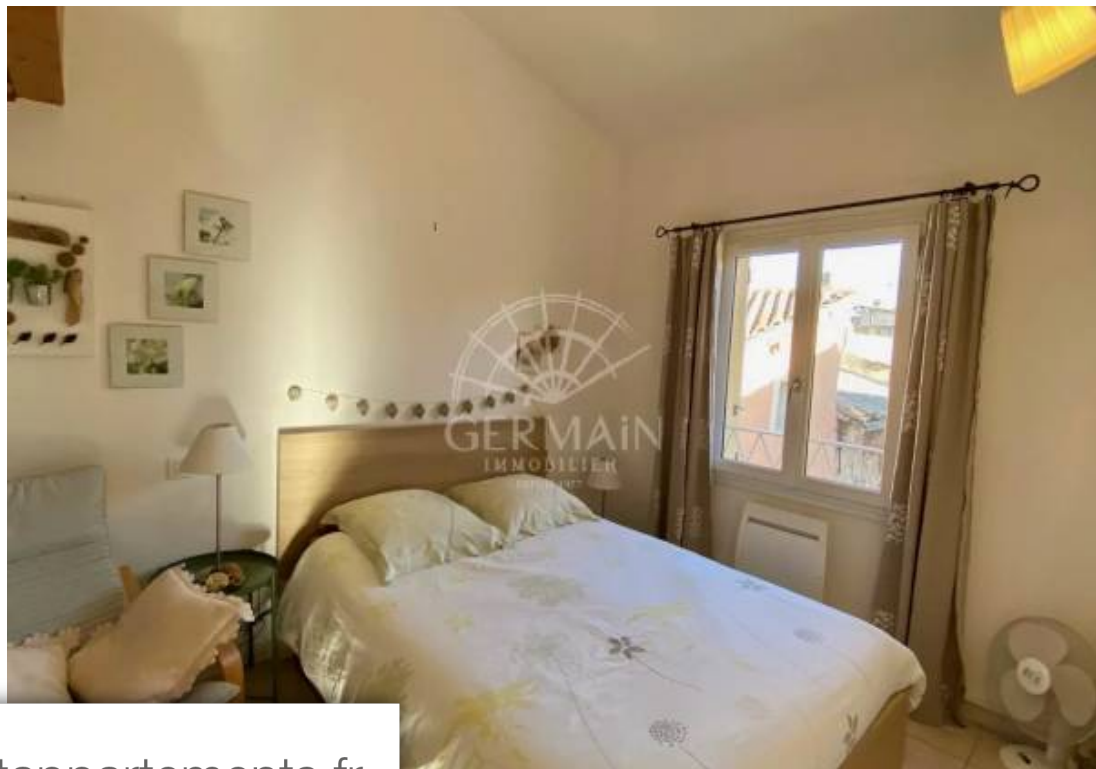

www.maisonsetappartements.fr