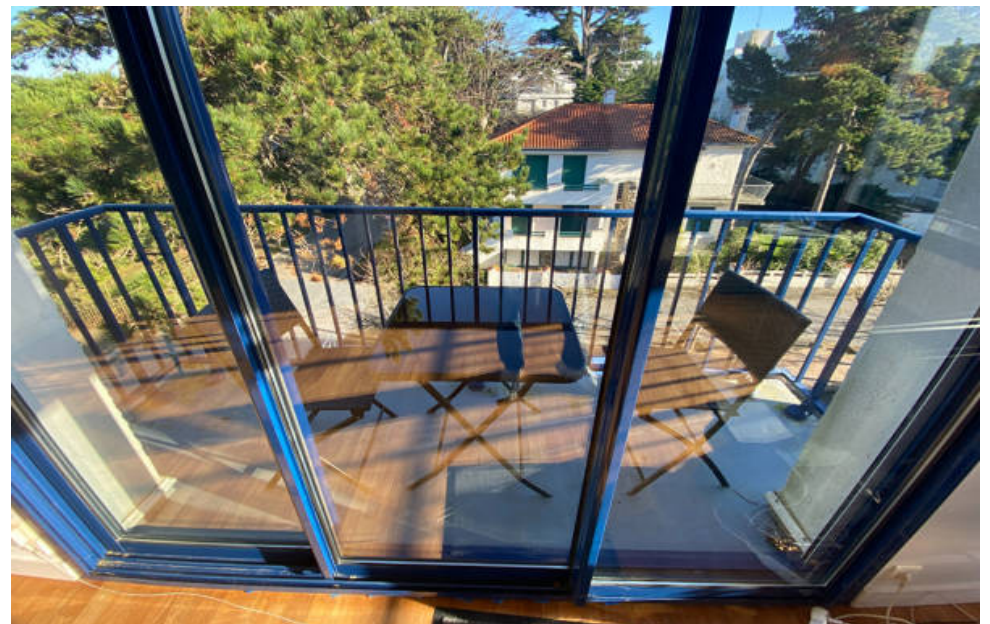

Beau Type 4 d'angle traversant en bon état de 66,61m² (loi Carrez) situé au 3ème et dernier étage d'une petite résidence de 1961 bien entretenue - 3 chambres avec vue mer orientée Sud Est - seb - salle d'eau - Wc - cuisine indépendante aménagée équipée - salon / séjour d'angle de 27m² avec terrasse Sud Est Face mer en retrait - Garage box - Charges annuelles : 1523,88 € - 10 lots - Pas de procédure en cours

AGENCE DU CASINO (LA BAULE)

Passage du Royal - Esplanade François André - 44500 LA BAULE ESCOUBLAC

[Contacter l'agence](#)

[Voir tous les biens de cette agence](#)