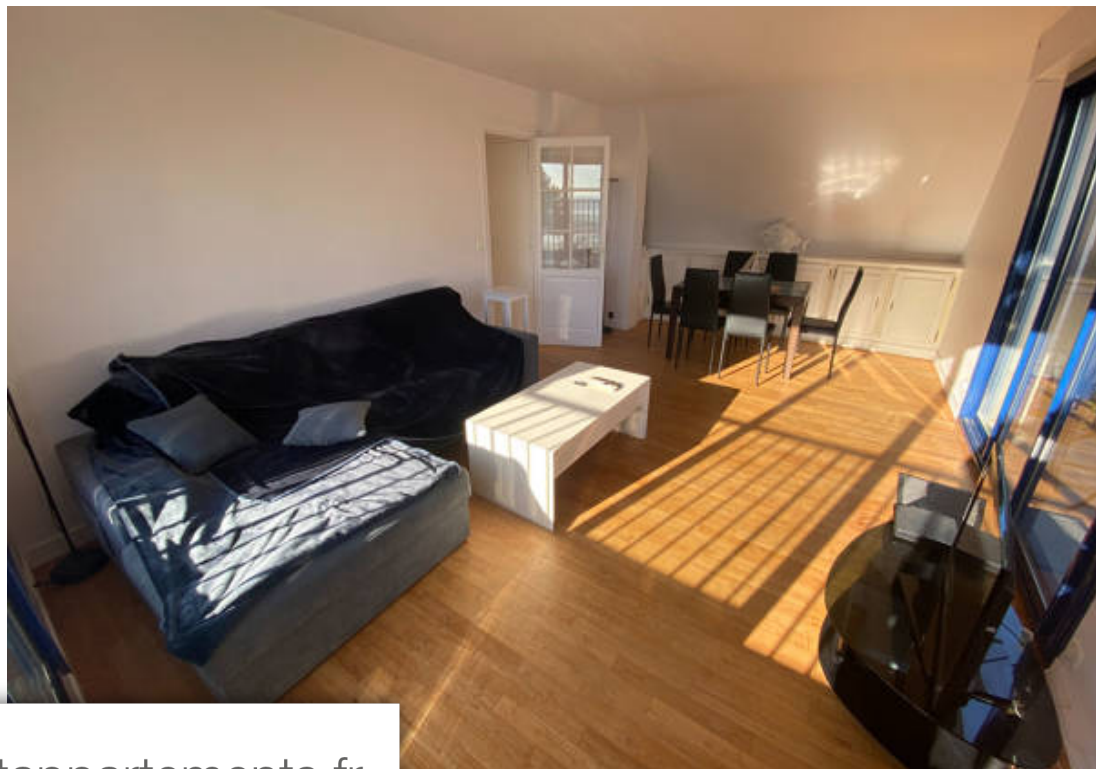

www.maisonsetappartements.fr