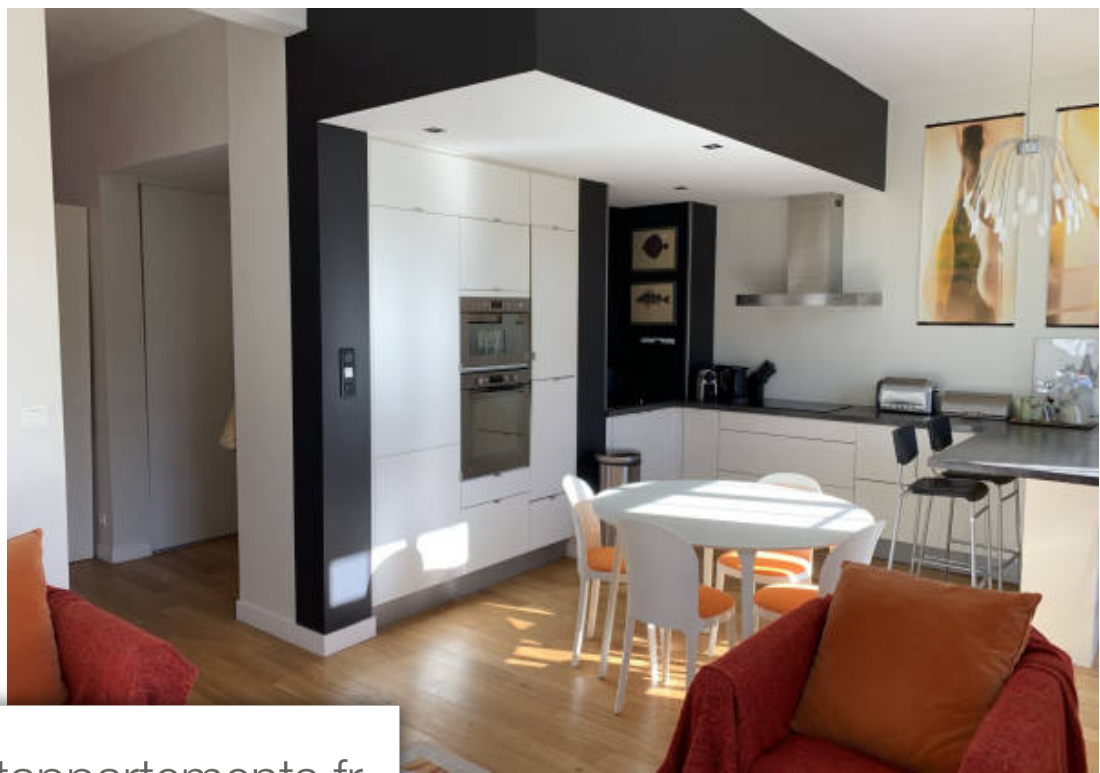

www.maisonsetappartements.fr