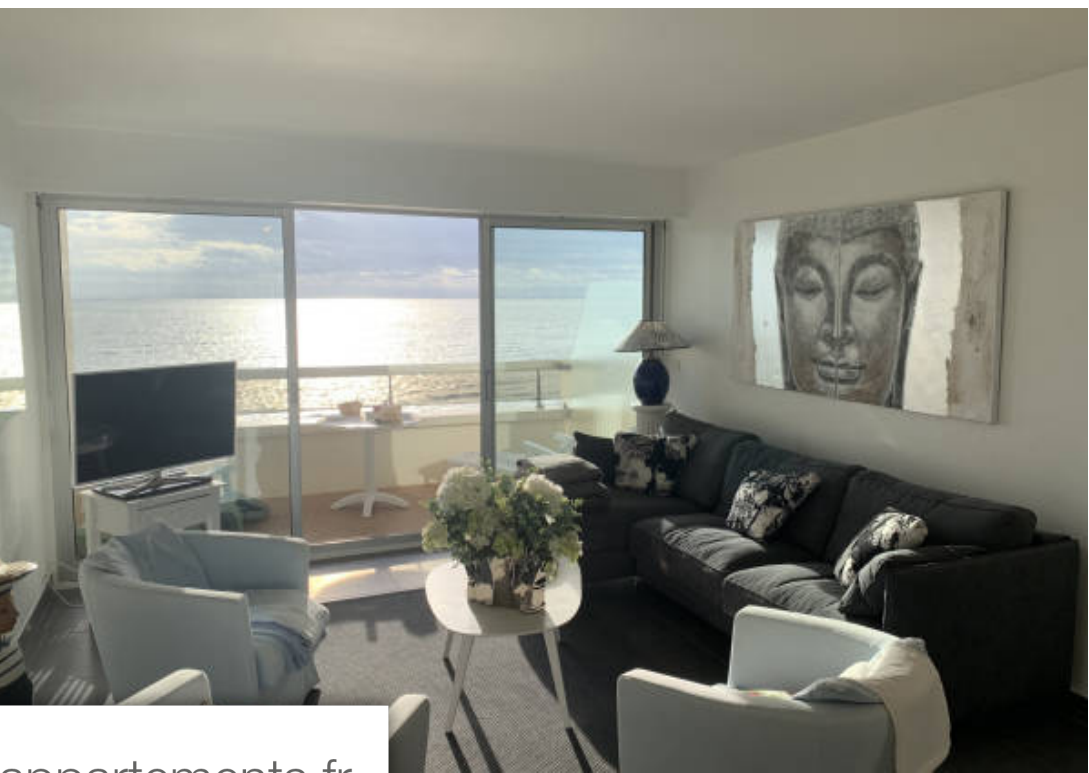

www.maisonsetappartements.fr