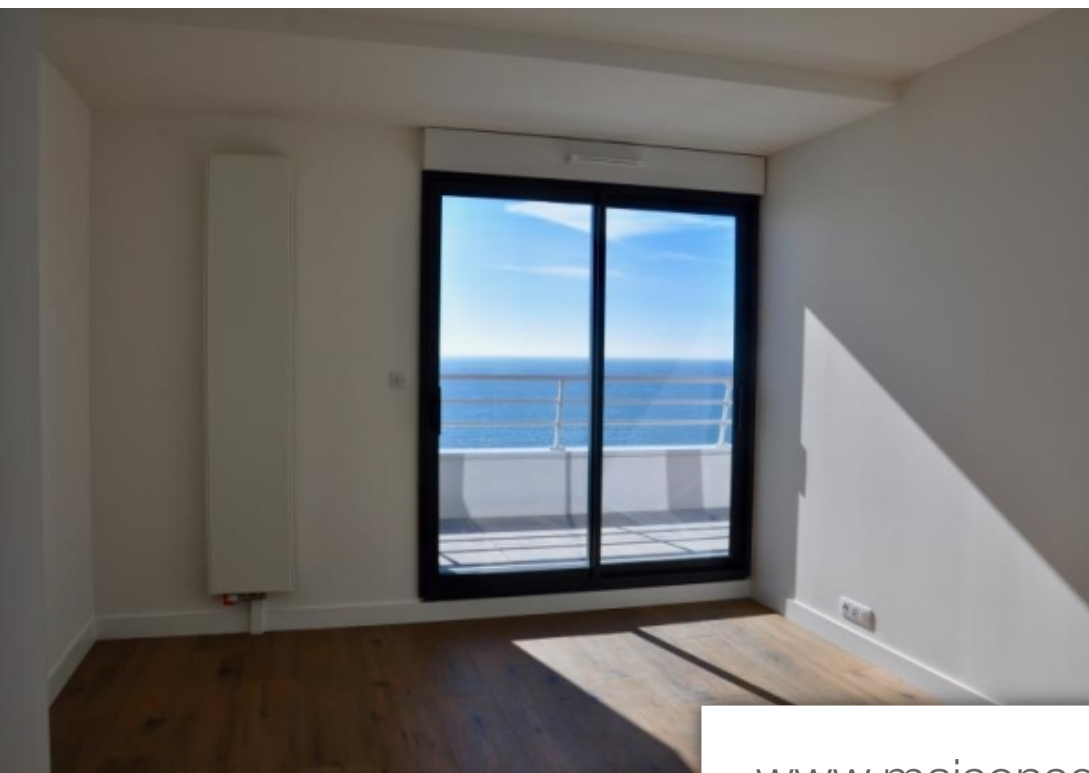

www.maisonsetappartements.fr