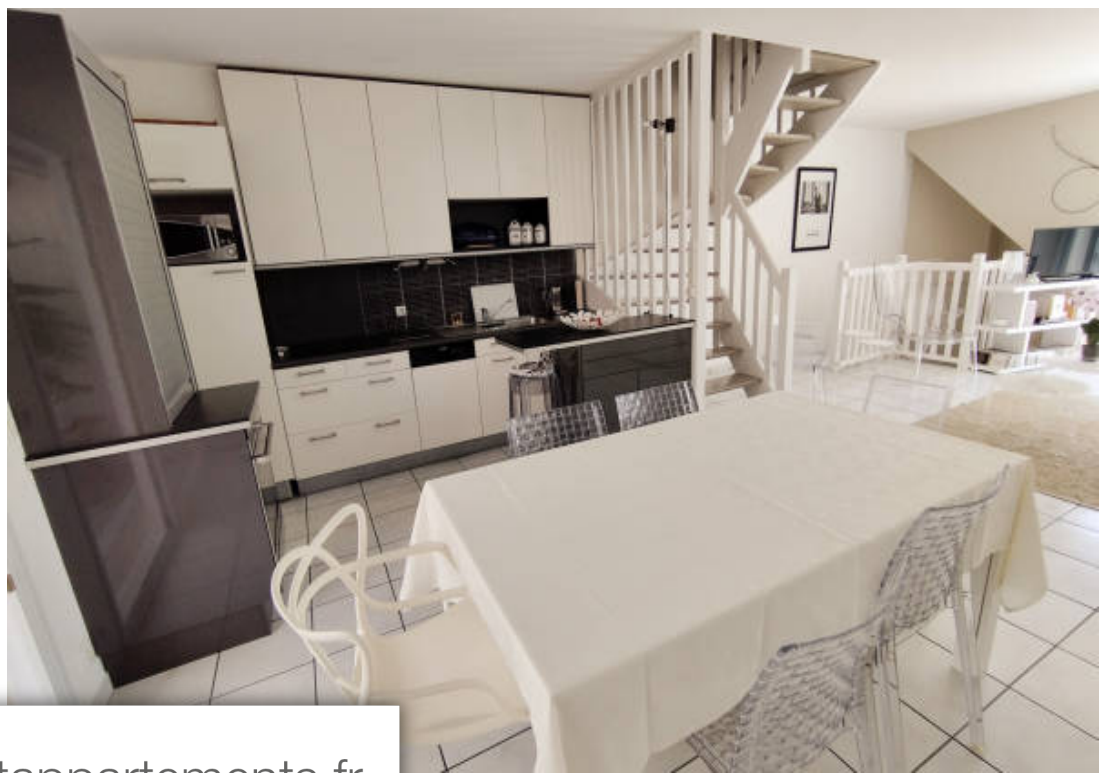

www.maisonsetappartements.fr