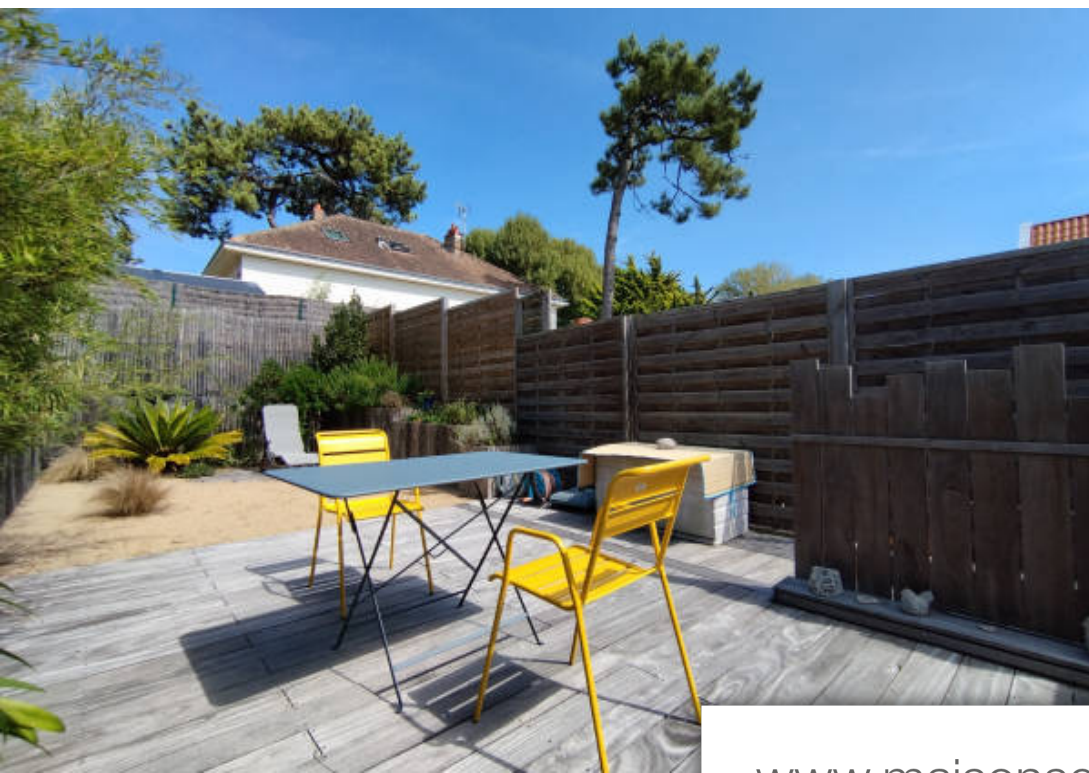

www.maisonsetappartements.fr