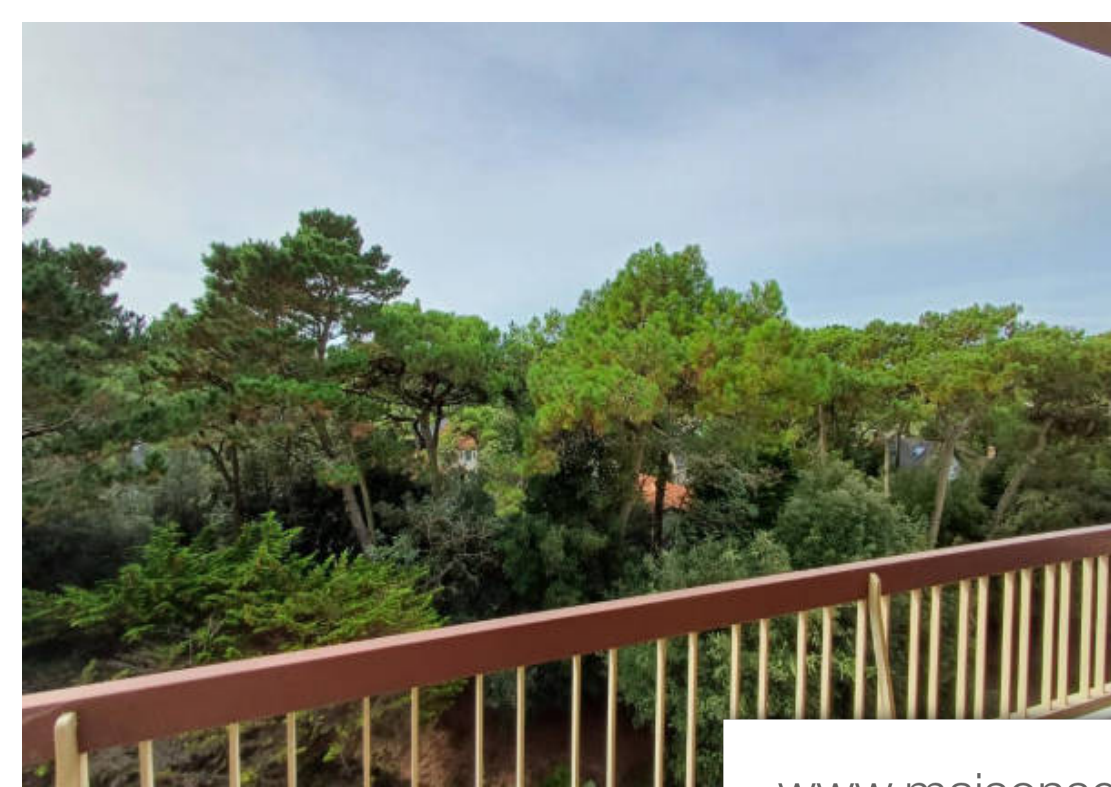

www.maisonsetappartements.fr