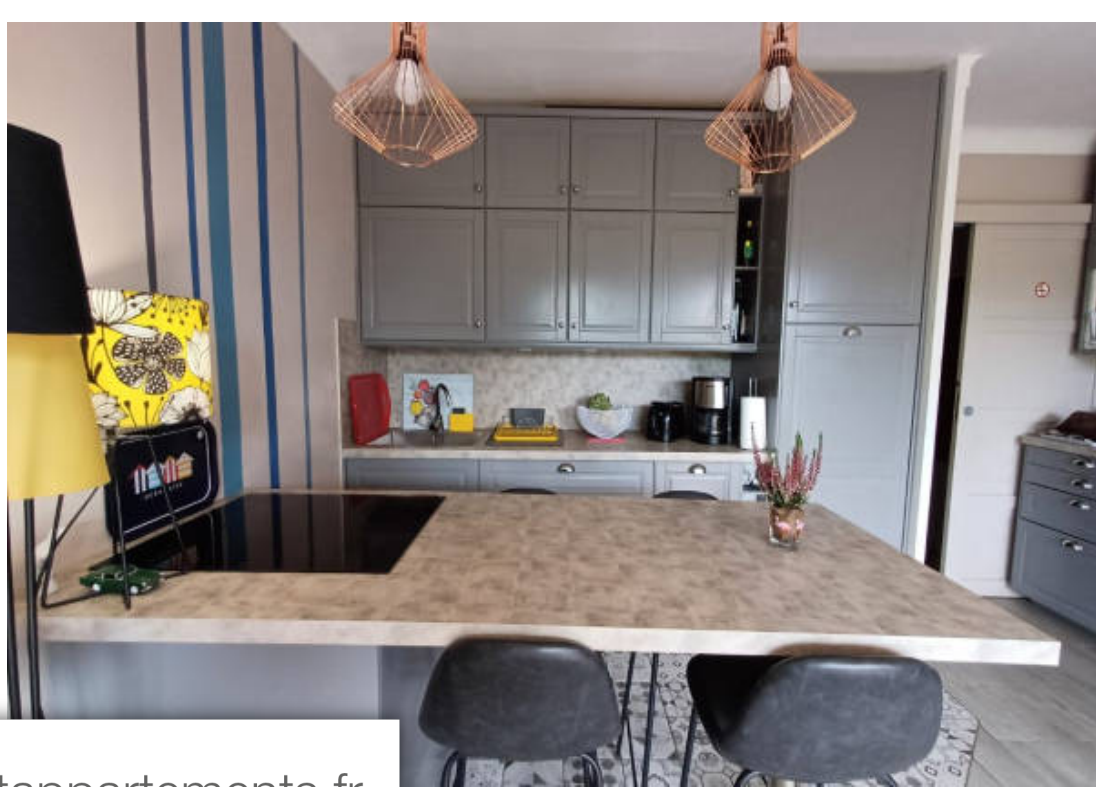

www.maisonsetappartements.fr