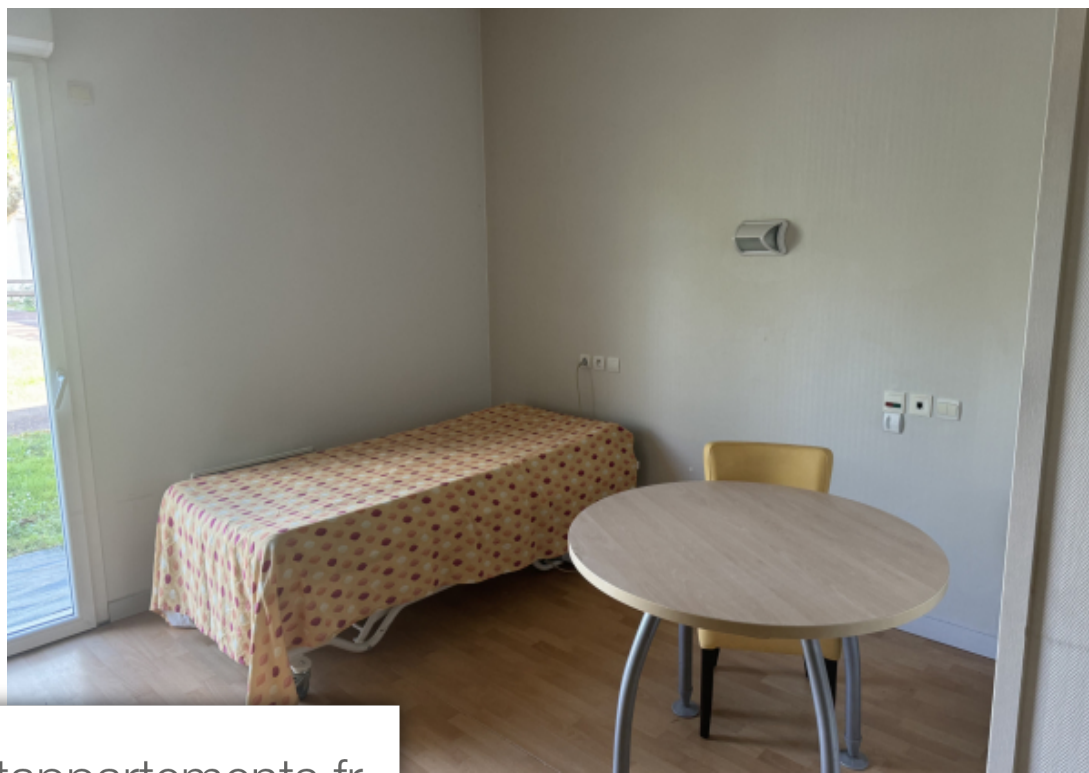

www.maisonsetappartements.fr