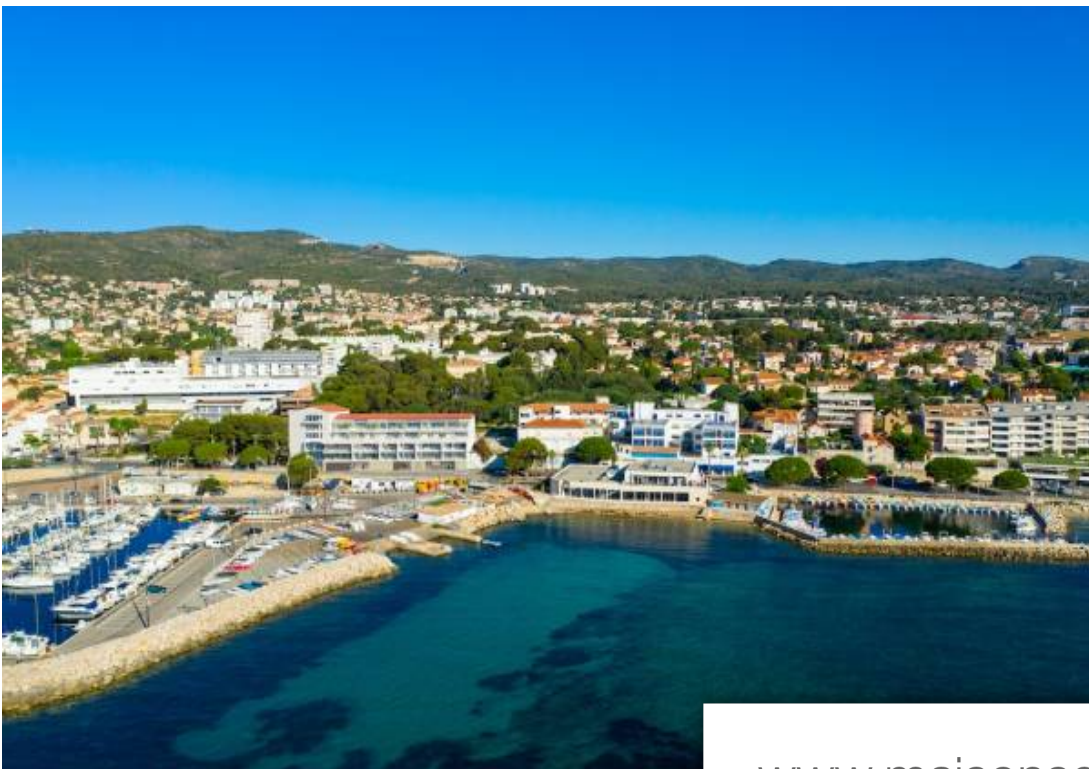

www.maisonsetappartements.fr