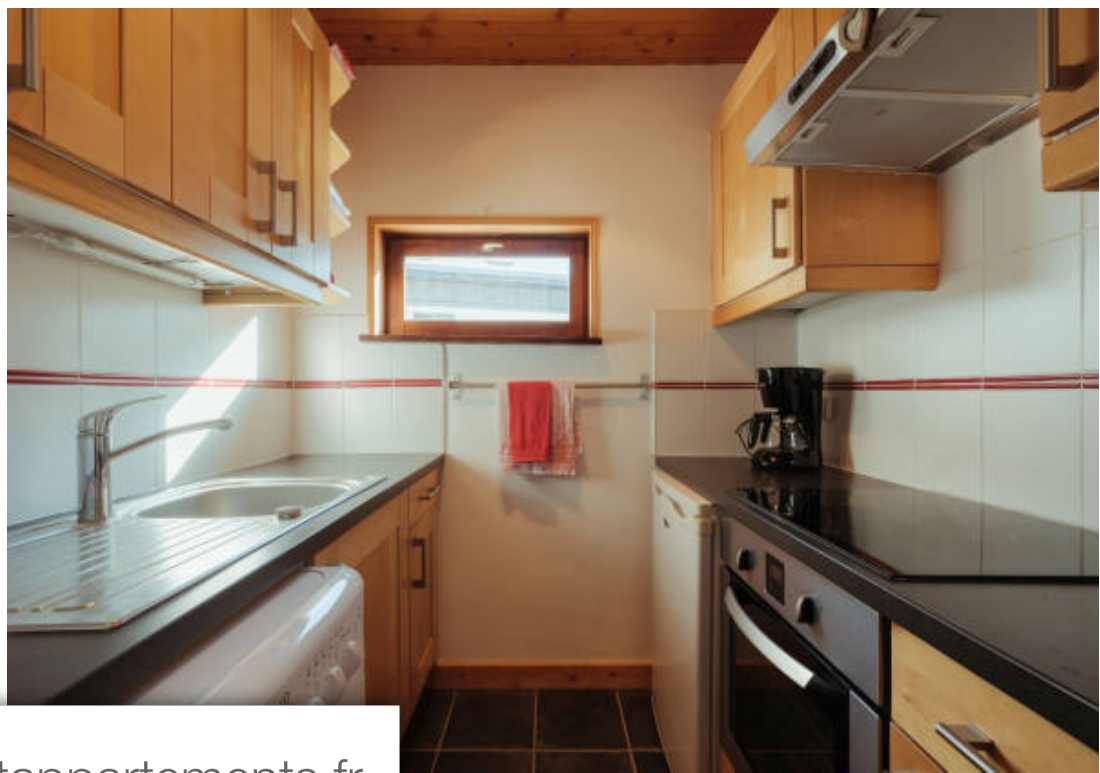

www.maisonsetappartements.fr