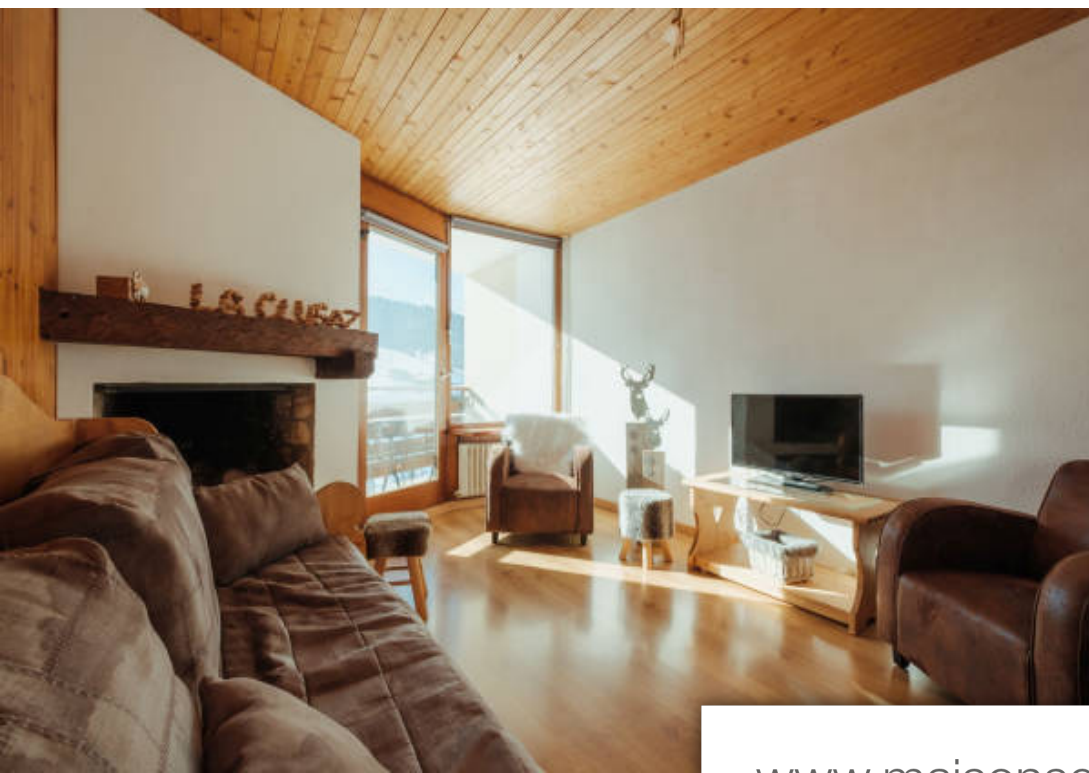

www.maisonsetappartements.fr