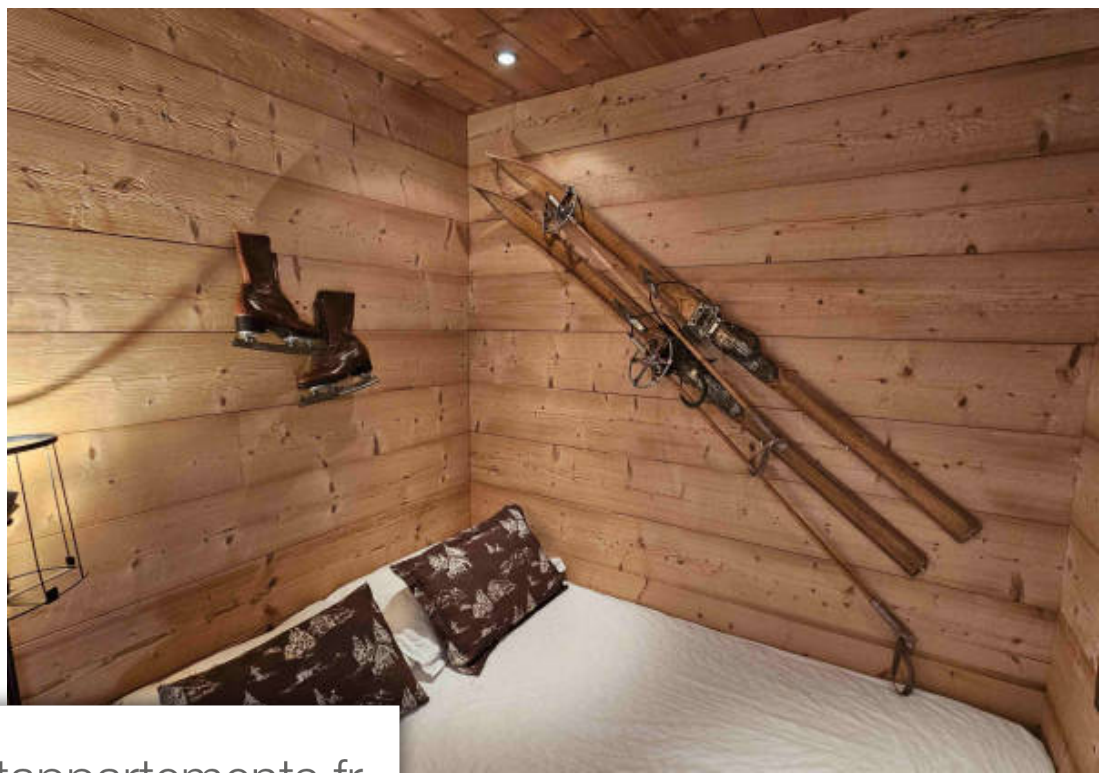

www.maisonsetappartements.fr