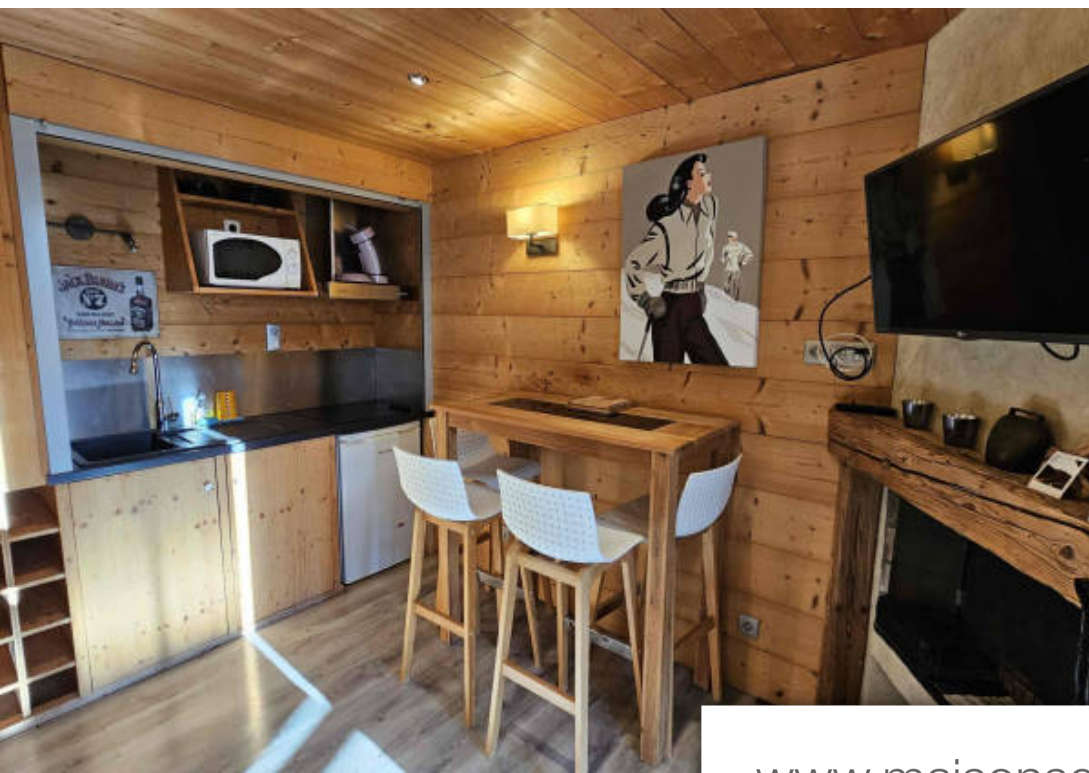

www.maisonsetappartements.fr