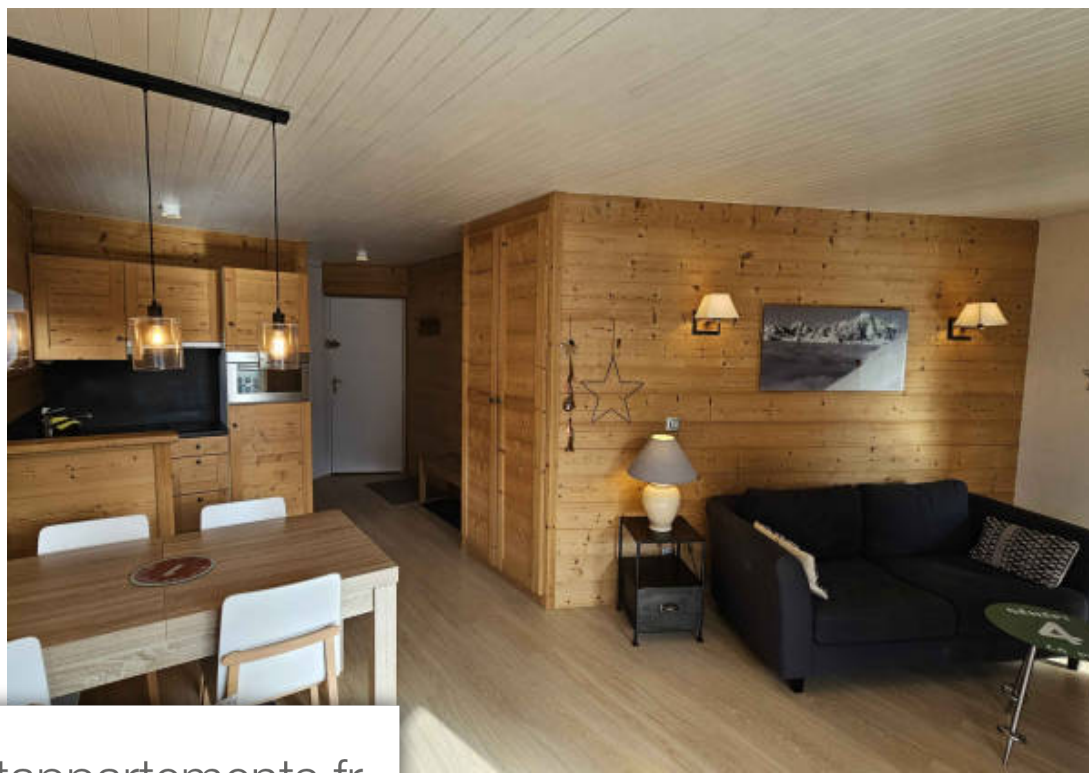

www.maisonsetappartements.fr