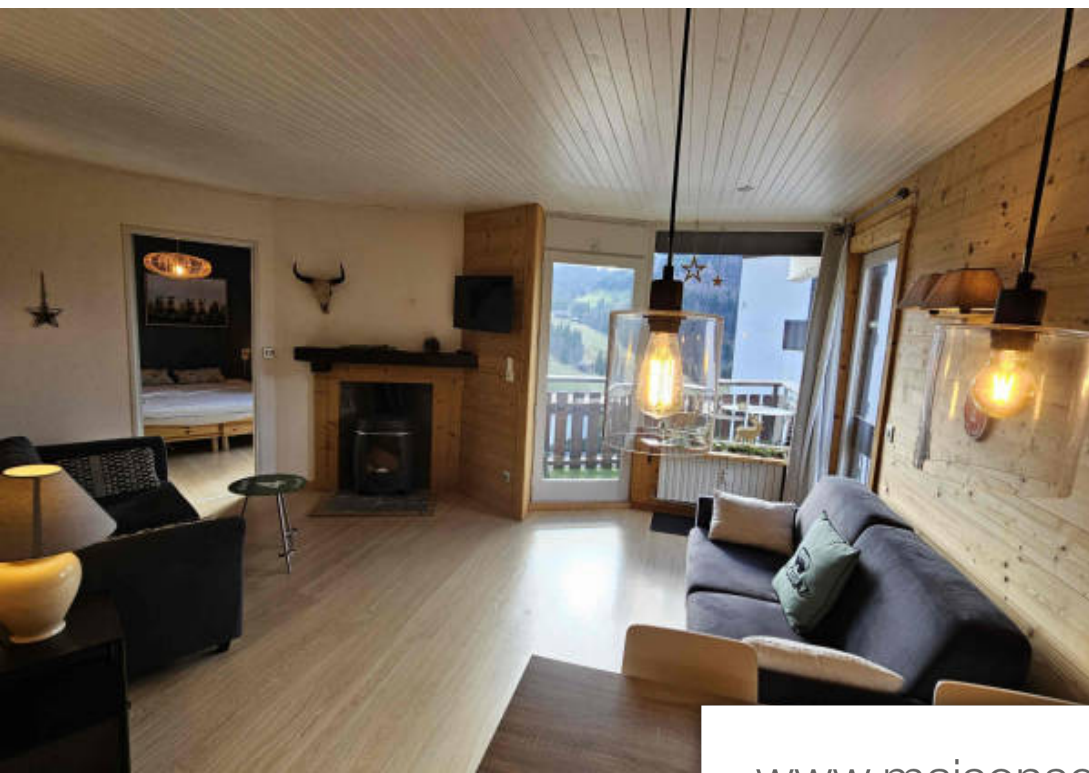

www.maisonsetappartements.fr