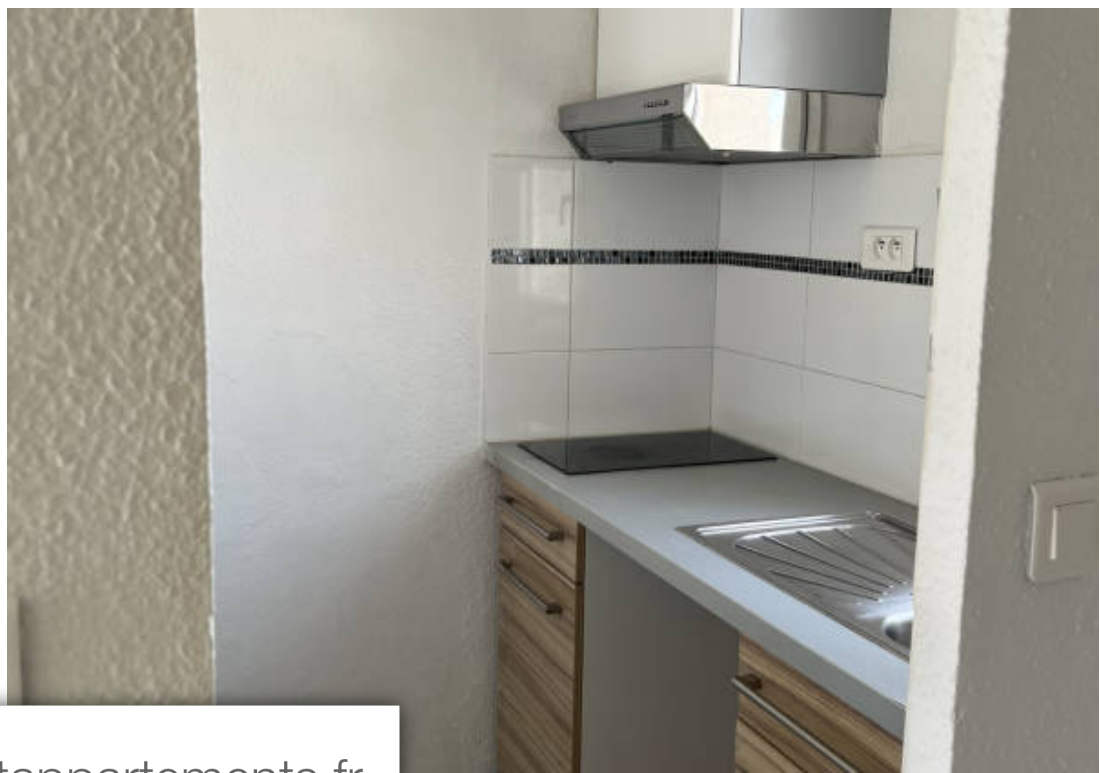

www.maisonsetappartements.fr