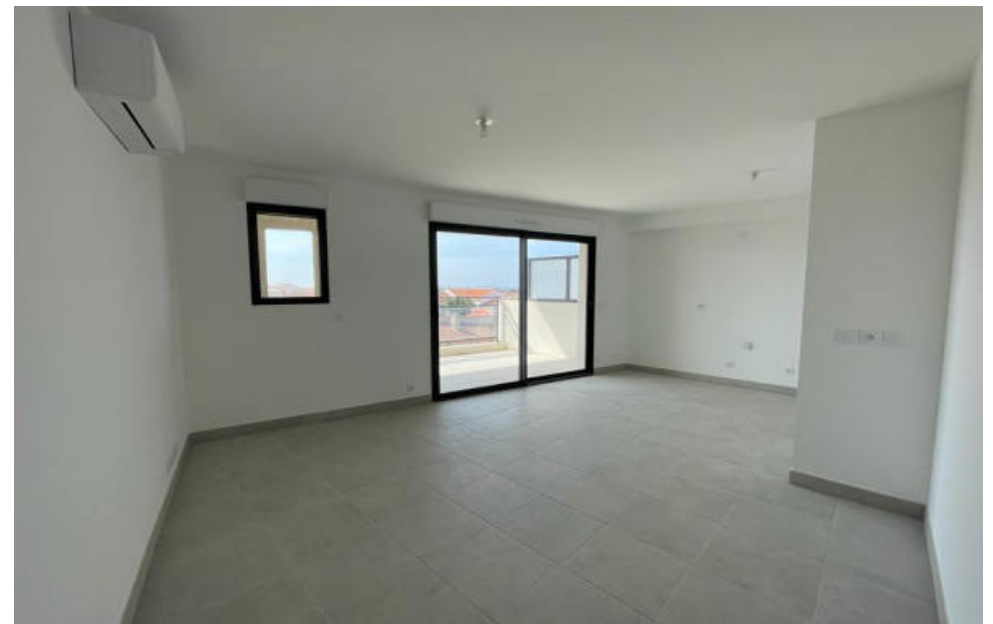

La londe centre-ville vue mer petite copropriete intimiste tres recente aux normes rt 2012 commodites a pieds frais notaires reduits faibles charges appartement de type 3 ascenseur residence standing parking en sous-sol securise celui-ci est composé d'un séjour-cuisine ouvrant sur une belle terrasse, 2 chambres et salle d'eau. Cette petite copropriété de 14 lots principaux est située au coeur du village et de surcroit au calme! Le port et les plages ne sont pas très loin... Charges annuelles 685 eur. Prix :404 250 eur tél. : 07 85 97 16 63

ACCES IMMOBILIER

10 bis av Marechal Lyautey - 83400 HYÈRES

[Contacter l'agence](#)

[Voir tous les biens de cette agence](#)