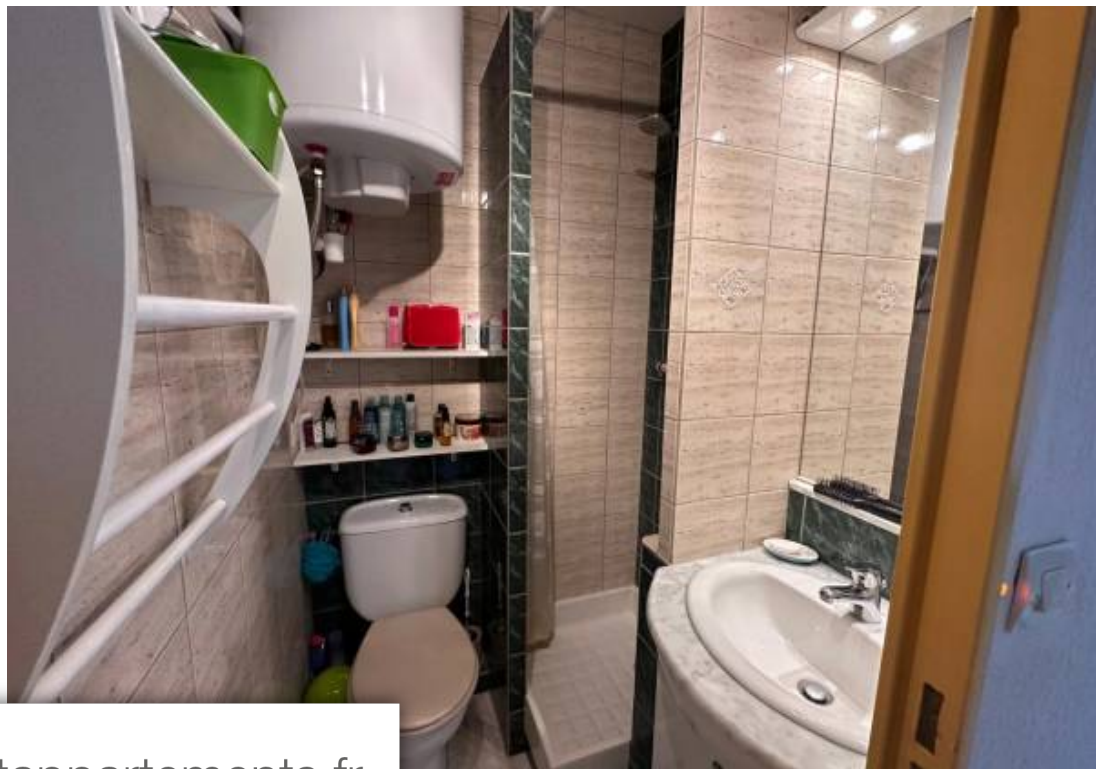

www.maisonsetappartements.fr