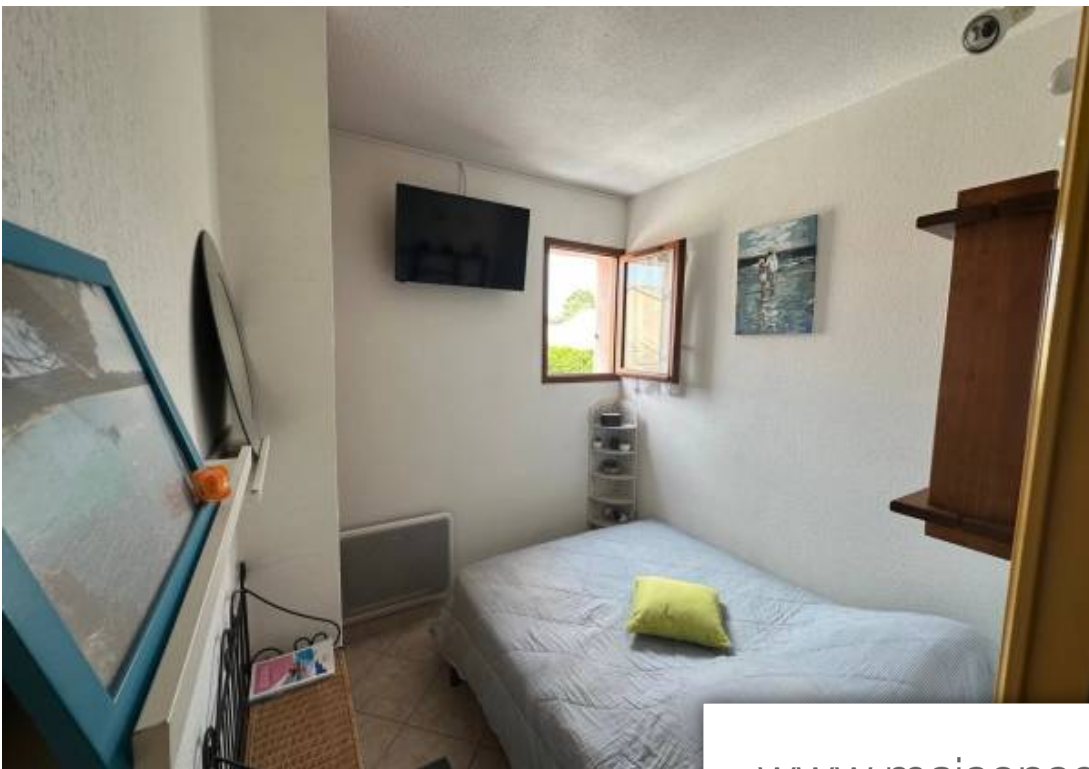

www.maisonsetappartements.fr