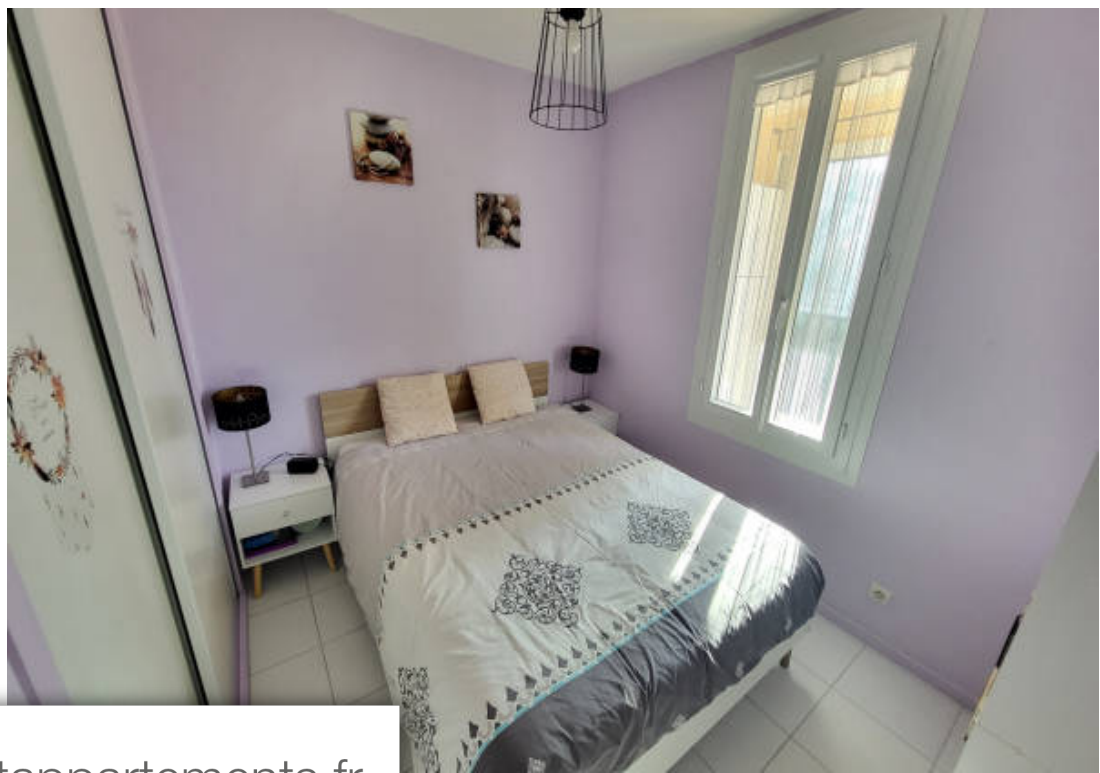

www.maisonsetappartements.fr