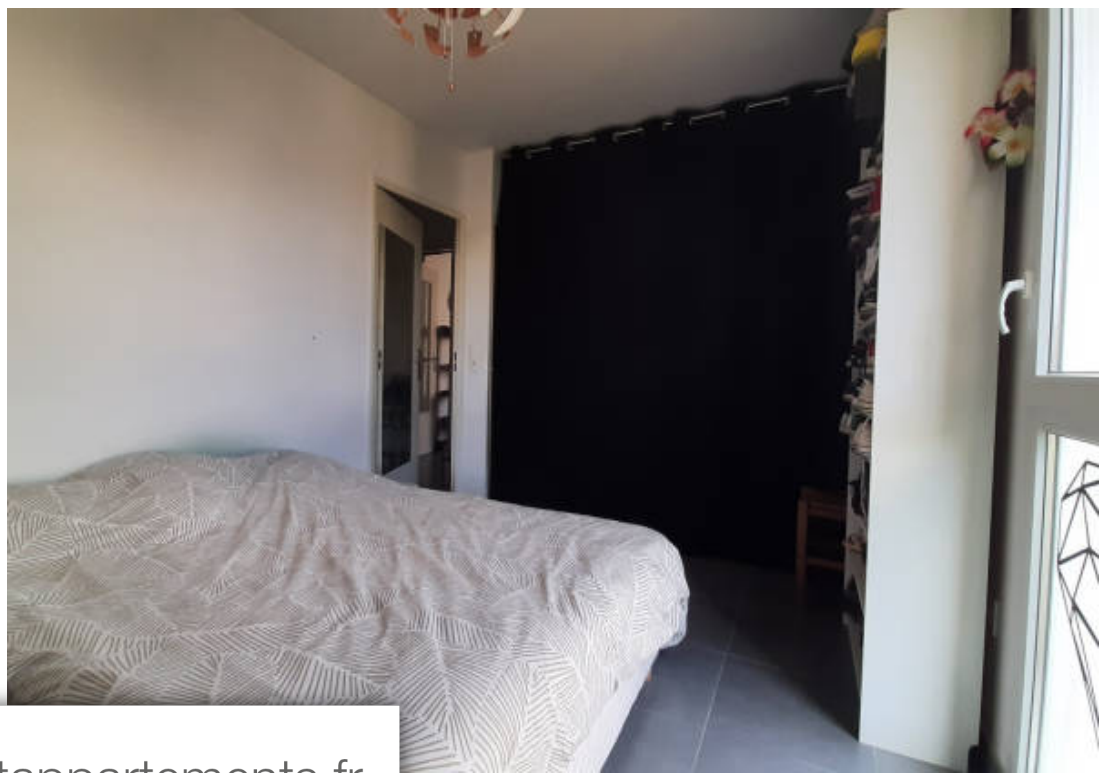

www.maisonsetappartements.fr