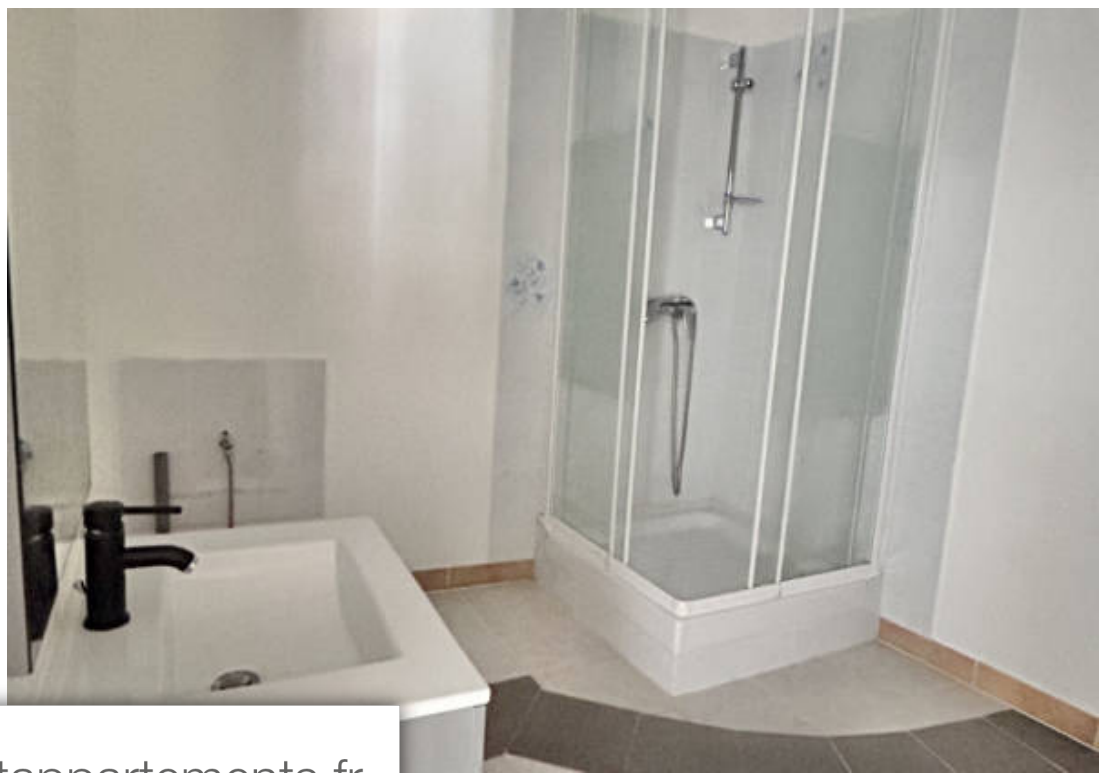

L'intendance
IMMOBILIER

www.maisonsetappartements.fr