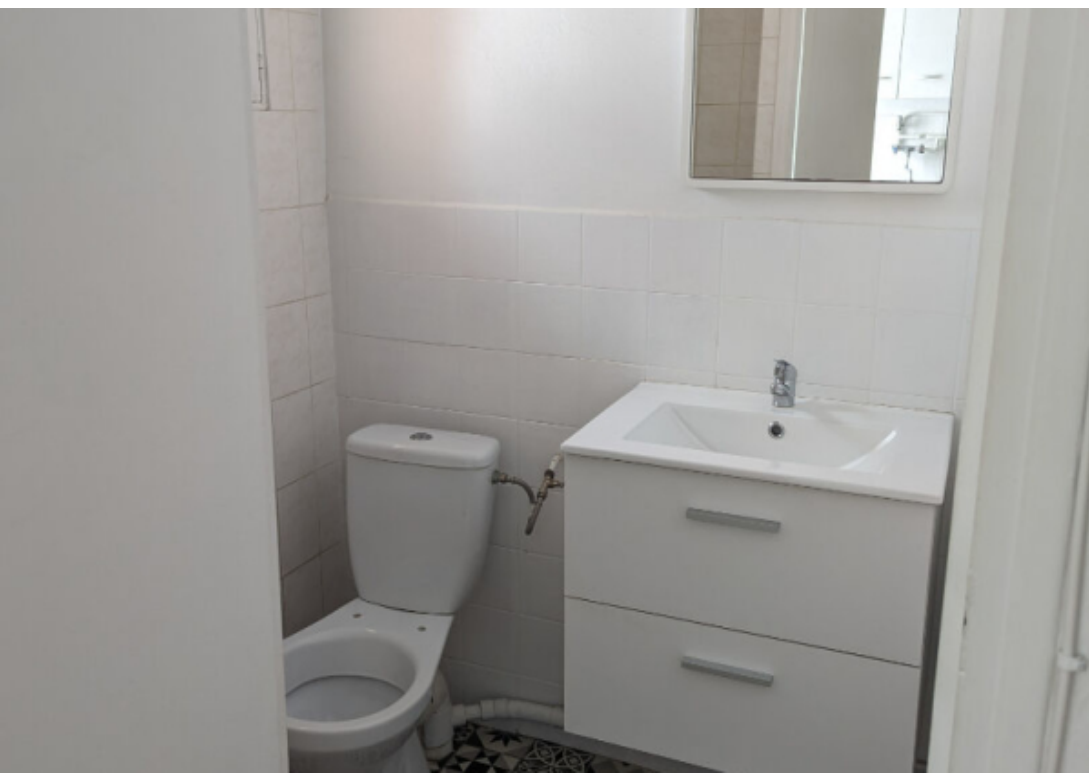

www.maisonsetappartements.fr