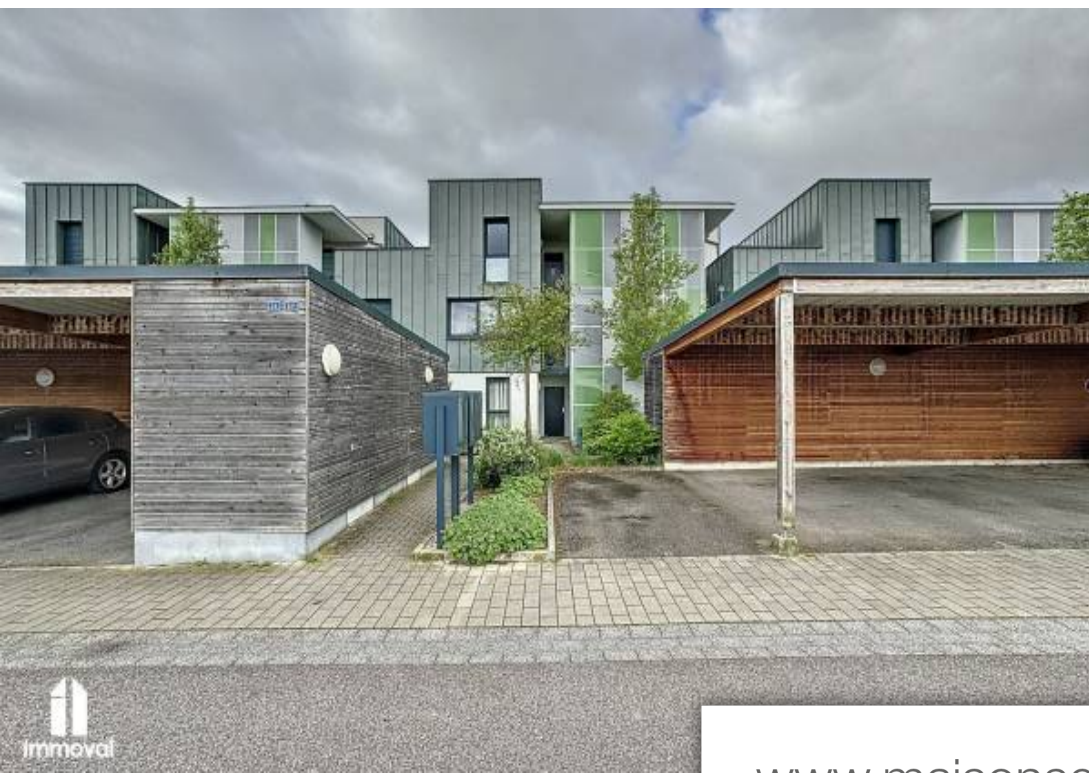

Immoval

www.maisonsetappartements.fr

Immoval

Immoval