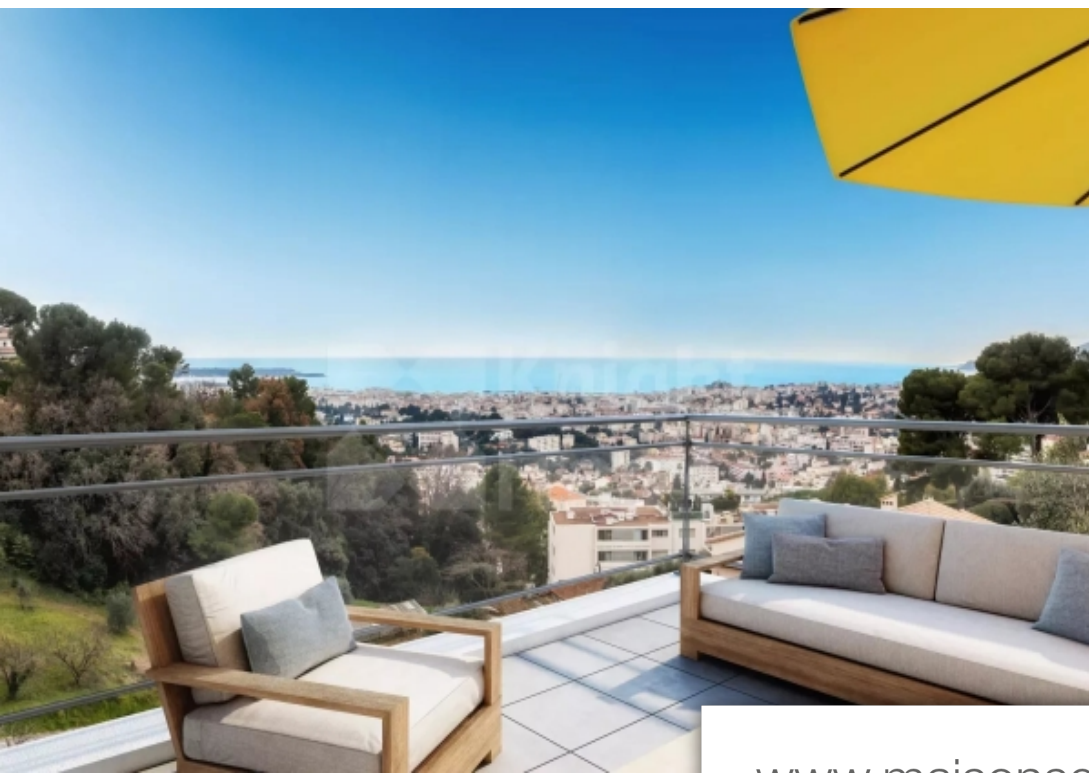

www.maisonsetappartements.fr