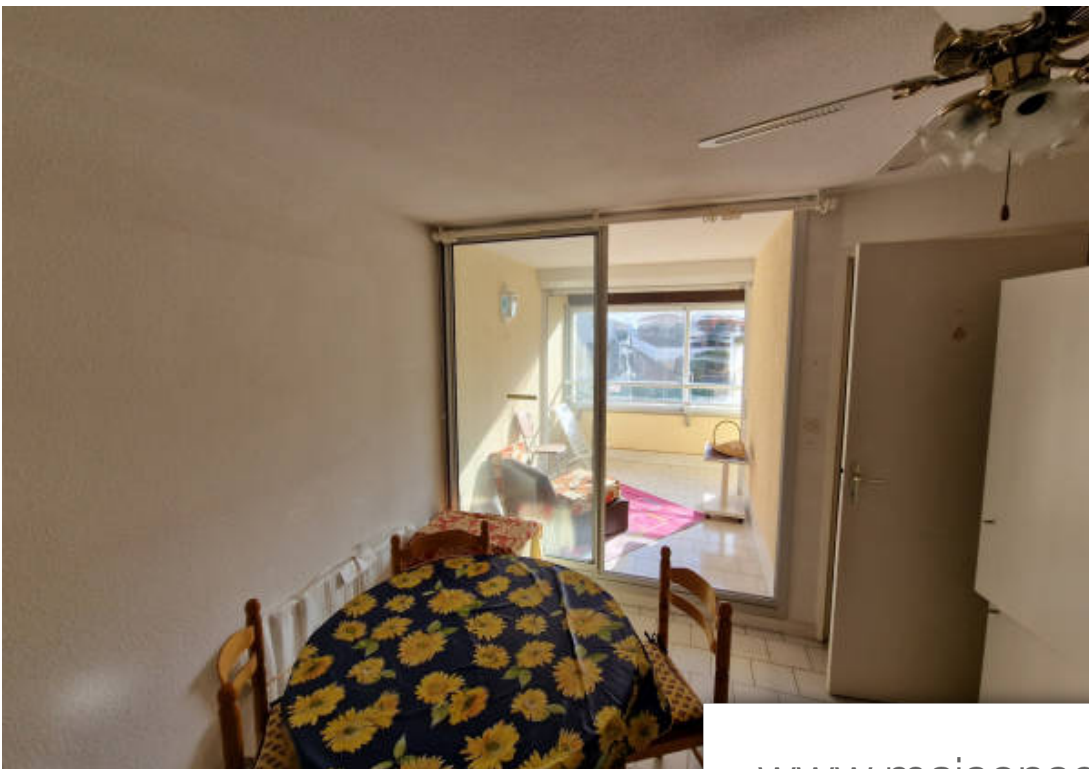

www.maisonsetappartements.fr