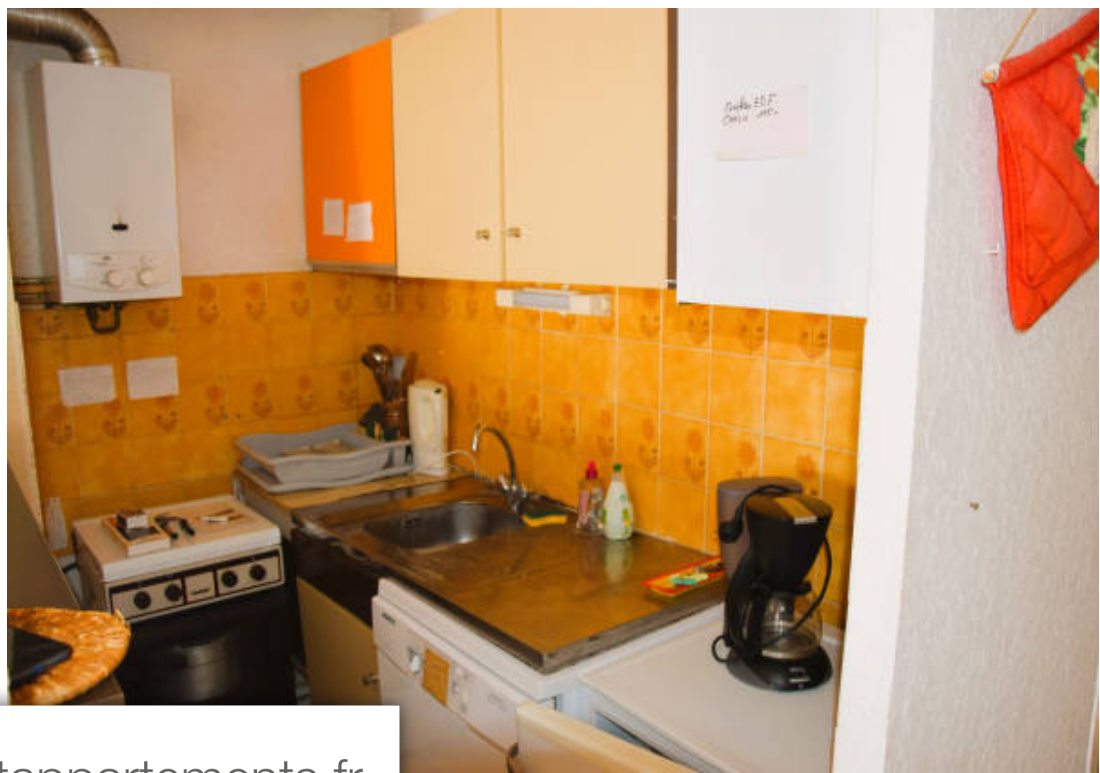

www.maisonsetappartements.fr